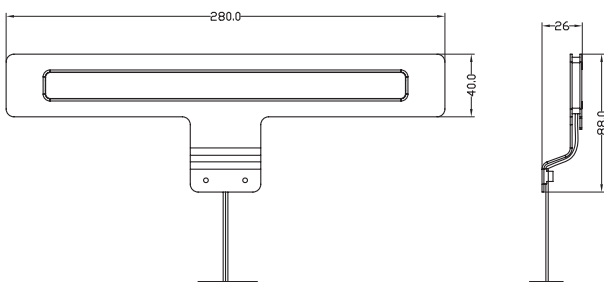

PL Oprawa LED na wysięgniku

EN LED fixture with boom

RU Светодиодный светильник типа „дуга”

MIRROR

LD-BL72CB-40	500 lm	3000 K	metal, tworzywo metal, plastic	srebrny silver
LD-BL72ZB-40	550 lm	6400 K	металл, пластик	серебряный

Rysunek techniczny produktu | Product technical drawing | Технический чертёж

Przykładowa aranżacja | Examples of arrangements | Применение

Przykładowy zestaw | Related products | Сопутствующие товары

LD-SZA15W-MA