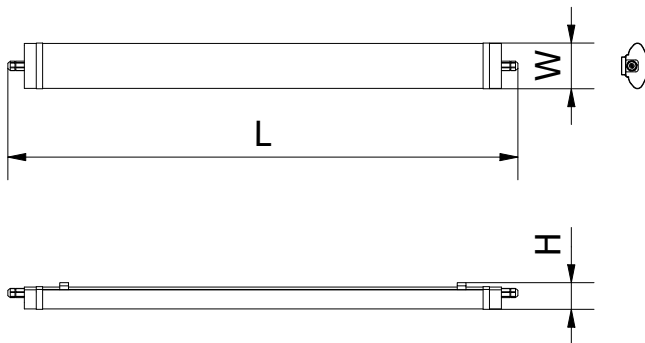

PL Oprawa LED **EN** LED fitting **DE** LED-Leuchte **RU** Светодиодный светильник **CS** LED svítidlo **SK** LED svietidlo **HU** LED lámpatest **HR** LED rasvjetno tijelo **FR** Luminaire LED **ES** Luminaria LED **IT** Portalampada a LED **RO** Corp de iluminat LED **LT** LED šviestuvas **LV** LED gaismeklis **ET** LED valgusti **PT** Luminária LED **BE** Святлодыёдны свяцільнік **UK** Світлодіодний світильник **BG** LED осветително тяло **SL** LED-svetilka **BS** LED rasvjetno tijelo **SRP** LED rasvjetno tijelo **SR** LED rasvetno telo **MK** LED светилка **MO** Corp de iluminat LED **AM** Լուսադիոդային լուսատու **AZ** LED qurğusu **KA** LED საბათო გარბიჭური **KK** Жарықдиод фитингі **KY** Жарык диоддуу жарыктандыруучу шайман **TG** Тирраки LED **TK** LED sazaľajjysy **UZ** LED fittingi

BRAGA

Folder	W	Color	Beam	Material	LN	Weight	Barcode
LD-BRA060-30B	30 W	● 4000 K	3000 lm	PC, PC	10	400 g	5902801448164
LD-BRA120-60B	60 W		6000 lm		11	670 g	5902801448294
LD-BRA150-70B	70 W		7000 lm		10	750 g	5902801448218

Folder	L mm	W mm	H mm
LD-BRA060-30B	640	85	50
LD-BRA120-60B	1240	85	50
LD-BRA150-70B	1540	85	50