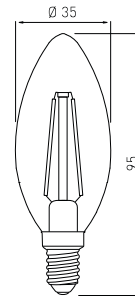

PL Źródło światła LED  
EN LED light source  
RU Светодиодный источник света  
UK Світлодіодне джерело світла

**C35**

**NEW**

**3**  
years  
warranty

**LED**  
TECHNOLOGY

**E14**

4 W

LD-C35FP4-18	4,0 W	4,0 W = 21 W	-	44 mA	1800 K	200 lm	30 g	5902801393228
LD-C35FEP4-30		4,0 W = 28 W	G		2700 K	300 lm		5902801359071

PL Źródło światła LED  
EN LED light source  
RU Светодиодный источник света  
UK Світлодіодне джерело світла

**C35L**

**NEW**

**3**  
years  
warranty

**LED**  
TECHNOLOGY

**E14**

4 W

LD-C35FP4-18L	4,0 W	4,0 W = 21 W	-	44 mA	1800 K	200 lm	30 g	5902801397707
LD-C35FEP4-30L		4,0 W = 28 W	G		2700 K	300 lm		5902801359217