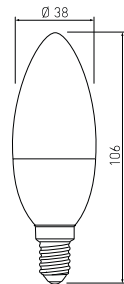

PL Źródło światła LED
EN LED light source
RU Светодиодный источник света
UK Світлодіодне джерело світла

C30

NEW

3 years warranty

LED

3-6 W

LD-SMGC30B-30	3,0 W	3,0 W = 26 W	F	33 mA	3000 K	260 lm	PF > 0,4	32 g	5901867120014
LD-SMNGC30B-30					4000 K				5902801235139
LD-SMZGC30B-30					6400 K				5902801414725
LD-SMGC30B-60*	6,0 W	6,0 W = 43 W	F	52 mA	3000 K	520 lm	PF > 0,5	32 g	5901867171948
LD-SMNGC30B-60*					4000 K				5902801235344
LD-SMZGC30B-60*					6400 K				5902801423765

PL Źródło światła LED
EN LED light source
RU Светодиодный источник света
UK Світлодіодне джерело світла

C35

NEW

3 years warranty

LED

4 W

LD-C35FLE4M-30	4,0 W	4,0 W = 37 W	F	44 mA	3000 K	420 lm	30 g	5902801339400
LD-C35FLE4M-40				37 mA	4000 K			5902801358326

PL Źródło światła LED
EN LED light source
RU Светодиодный источник света
UK Світлодіодне джерело світла

C37

NEW

3 years warranty

LED

8 W

LD-SMDC37-80	8,0 W	8,0 W = 55 W	F	70 mA	3000 K	720 lm	30 g	5902801028373
LD-SMND37-80					4000 K			5902801298967
LD-SMZDC37-80					6400 K			5902801424243