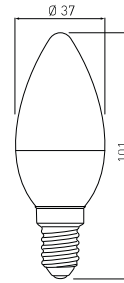

PL Źródło światła LED
EN LED light source
RU Светодиодный источник света
UK Світлодіодне джерело світла

C30

NEW

3 years warranty

LED

3-6 W

LD-SMGC30B-30	3,0 W	3,0 W = 26 W	F	33 mA	3000 K	260 lm	PF > 0,4	32 g	5901867120014
LD-SMNGC30B-30					4000 K				5902801235139
LD-SMZGC30B-30					6400 K				5902801414725
LD-SMGC30B-60*	6,0 W	6,0 W = 43 W	F	52 mA	3000 K	520 lm	PF > 0,5	32 g	5901867171948
LD-SMNGC30B-60*					4000 K				5902801235344
LD-SMZGC30B-60*					6400 K				5902801423765

PL Źródło światła LED
EN LED light source
RU Светодиодный источник света
UK Світлодіодне джерело світла

C35

NEW

3 years warranty

LED

4 W

LD-C35FLE4M-30	4,0 W	4,0 W = 37 W	F	44 mA	3000 K	420 lm	30 g	5902801339400
LD-C35FLE4M-40				37 mA	4000 K			5902801358326