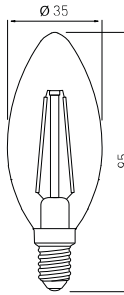

PL Źródło światła LED
EN LED light source
RU Светодиодный источник света
UK Світлодіодне джерело світла

C30

NEW

3 years warranty

LED

3-6 W

LD-SMGC30B-30	3,0 W	3,0 W = 26 W	F	33 mA	3000 K	260 lm	PF > 0,4	32 g	5901867120014
LD-SMNGC30B-30					4000 K				5902801235139
LD-SMZGC30B-30					6400 K				5902801414725
LD-SMGC30B-60*	6,0 W	6,0 W = 43 W	F	52 mA	3000 K	520 lm	PF > 0,5	32 g	5901867171948
LD-SMNGC30B-60*					4000 K				5902801235344
LD-SMZGC30B-60*					6400 K				5902801423765

PL Źródło światła LED
EN LED light source
RU Светодиодный источник света
UK Світлодіодне джерело світла

C35

NEW

3 years warranty

LED

4 W

LD-C35FLE4M-30	4,0 W	4,0 W = 37 W	F	44 mA	3000 K	420 lm	30 g	5902801339400
LD-C35FLE4M-40				37 mA	4000 K			5902801358326