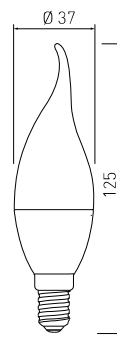

### C30L

**NEW**

3 years warranty

LED  
E14  
6 W

Light sources

LD-SMGC30L-30	3,0 W	3,0 W = 26 W	F	33 mA	3000 K	260 lm	35 g	5902801423529
LD-SMNGC30L-30					4000 K			5902801423550
LD-SMZGC30L-30					6400 K			5902801423604
LD-SMGC30L-60	6,0 W	6,0 W = 43 W		52 mA	3000 K	520 lm		5901867120359
LD-SMNGC30L-60					4000 K			5902801235016
LD-SMZGC30L-60					6400 K			5902801423826

### C37L

3 years warranty

LED  
E14  
8 W

LD-SMC37L-80	8,0 W	8,0 W = 55 W	F	70 mA	3000 K	720 lm	30 g	5902801028380
LD-SMNC37L-80					4000 K			5902801298899
LD-SMZC37L-80					6400 K			5902801425028

PL Źródło światła LED  
EN LED light source  
RU Светодиодный источник света  
UK Світлодіодне джерело світла