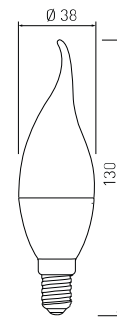

### C30L

**NEW**

3 years warranty

LED  
E14  
6 W

Light sources

LD-SMGC30L-30	3,0 W	3,0 W = 26 W	F	33 mA	3000 K	260 lm	35 g	5902801423529
LD-SMNGC30L-30					4000 K			5902801423550
LD-SMZGC30L-30					6400 K			5902801423604
LD-SMGC30L-60	6,0 W	6,0 W = 43 W		52 mA	3000 K	520 lm		5901867120359
LD-SMNGC30L-60					4000 K			5902801235016
LD-SMZGC30L-60					6400 K			5902801423826

### C37L

3 years warranty

LED  
E14  
8 W

LD-SMC37L-80	8,0 W	8,0 W = 55 W	F	70 mA	3000 K	720 lm	30 g	5902801028380
LD-SMNC37L-80					4000 K			5902801298899
LD-SMZC37L-80					6400 K			5902801425028

PL Źródło światła LED  
EN LED light source  
RU Светодиодный источник света  
UK Світлодіодне джерело світла