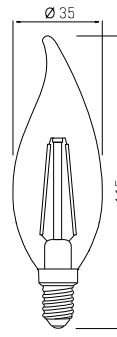

PL Źródło światła LED
EN LED light source
RU Светодиодный источник света
UK Світлодіодне джерело світла

C30L

NEW

3 years warranty

LED
E14
6 W

Light sources

LD-SMGC30L-30	3,0 W	3,0 W = 26 W	F	33 mA	3000 K	260 lm	35 g	5902801423529
LD-SMNGC30L-30					4000 K			5902801423550
LD-SMZGC30L-30					6400 K			5902801423604
LD-SMGC30L-60	6,0 W	6,0 W = 43 W		52 mA	3000 K	520 lm		5901867120359
LD-SMNGC30L-60					4000 K			5902801235016
LD-SMZGC30L-60					6400 K			5902801423826

PL Źródło światła LED
EN LED light source
RU Светодиодный источник света
UK Світлодіодне джерело світла

C37L

3 years warranty

LED
E14
8 W

LD-SMC37L-80	8,0 W	8,0 W = 55 W	F	70 mA	3000 K	720 lm	30 g	5902801028380
LD-SMNC37L-80					4000 K			5902801298899
LD-SMZC37L-80					6400 K			5902801425028

PL Źródło światła LED
EN LED light source
RU Светодиодный источник света
UK Світлодіодне джерело світла

C35L

NEW

3 years warranty

LED
E14
4 W

LD-C35FLE4M-30L	4,0 W	4,0 W = 37 W	F	44 mA	3000 K	420 lm	30 g	5902801339424
LD-C35FLE4M-40L					4000 K	420 lm		5902801358425