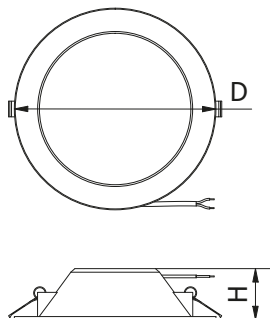

PL Oprawa LED **EN** LED fitting **DE** LED-Leuchte **RU** Светодиодный светильник **CS** LED svítidlo **SK** LED svietidlo **HU** LED lámpatest **HR** LED rasvjetno tijelo **FR** Luminaire LED **ES** Luminaria LED **IT** Portalampada a LED **RO** Corp de iluminat LED **LT** LED šviestuvas **LV** LED gaismeklis **ET** LED valgusti **PT** Luminária LED **BE** Светлодыёдны свяцільнiк **UK** Світлодiодний свiтильник **BG** LED осветително тяло **SL** LED-svetilka **BS** LED rasvjetno tijelo **SRP** LED rasvjetno tijelo **SR** LED расветно тело **MK** LED светилка **MO** Corp de iluminat LED **AM** Լուսադիոդային լուսատու **AZ** LED qurğusu **KA** LED სანათი გაზრბიტილი **KK** Жарықдиод фитингі **KY** Жарык диоддуу жарыктандыруучу шайман **TG** Тирраки LED **TK** LED sazlajjysy **UZ** LED fittingi

**DENVER**

LD-DNV15W-NB	15W	1350 lm	>0,5	141g	5902801226052	
LD-DNV20W-NB	25W	1800 lm			5902801226014	
LD-DNV30W-NB	30W	2700 lm	>0,9	331g	5902801226182	

		<b>D</b>	<b>H</b>	<b>A</b>
LD-DNV15W-NB		Ø138 mm	54 mm	Ø105 mm
LD-DNV20W-NB		Ø175 mm		Ø142 mm
LD-DNV30W-NB		Ø225 mm		Ø180 mm