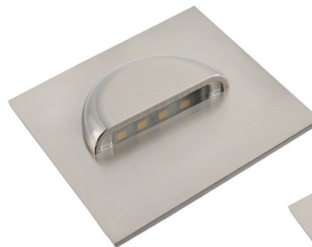

PL Oprawa schodowa LED / EN Staircase LED fitting / DE LED Treppenleuchte / RU Лестничный светодиодный светильник / CS Schodní LED svítidlo / SK Schodové LED svietidlo / HU LED lépcsős lámpatest / HR LED rasvjetno tijelo za stubište / FR Luminaire d'escalier LED / ES Luminaria LED para escalera / IT Portalampada da scala a LED / RO Corp de iluminat LED pentru scară / LT Laiptinis LED šviestuvas / LV LED kāpņu gaismeklis / ET Trepikoja LED valgusti / PT Luminária LED de escada / BE Святлодыёдны лесвічны свяцільнік / UK Сходовий світлодіодний світильник / BG LED осветително тяло за стълбище / SL Stopniščna LED-svetilka / BS LED rasvjetno tijelo za stepenište / SRP LED rasvjetno tijelo za stepenište / SR LED расветно тело за степениште / MK LED светилка за скали / MO Corp de iluminat LED pentru scară

ESCADA

LD-ESOA084-51

LD-ESOB084-51

LD-ESKA084-51

LD-ESKB084-51

LD-ESOA084-51	0,8 W	70 lm	5902801211119
LD-ESOB084-51			5902801210990
LD-ESKA084-51			5902801211270
LD-ESKB084-51			5902801211201