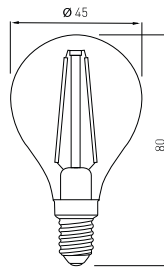

PL Źródło światła LED  
EN LED light source  
RU Светодиодный источник света  
UK Світлодіодне джерело світла

**G45**

**NEW**

**3**  
years  
warranty

**LED**  
E14  
4 W

Light sources

LD-G45FLE4M-30	4,0 W	4,0 W = 37 W	F	44 mA	● 3000 K	420 lm	30 g	5902801339301
LD-G45FLE4M-40					● 4000 K			5902801358098