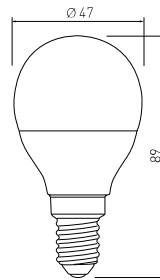

PL Źródło światła LED
EN LED light source
RU Светодиодный источник света
UK Світлодіодне джерело світла

G45

NEW

3
years
warranty

LED
E14
4 W

Light sources

LD-G45FLE4M-30	4,0 W	4,0 W = 37 W	F	44 mA	● 3000 K	420 lm	30 g	5902801339301
LD-G45FLE4M-40					● 4000 K			5902801358098

PL Źródło światła LED
EN LED light source
RU Светодиодный источник света
UK Світлодіодне джерело світла

NEW

3
years
warranty

LED
E14
10 W

LD-SMB45B-10	10,0 W	10,0 W = 72 W	F	80 mA	● 3000 K	1000 lm	69 g	5902801362378
LD-SMNB45B-10					● 4000 K			5902801362590