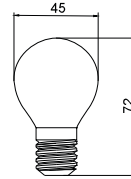

PL Źródło światła LED  
EN LED light source  
RU Светодиодный источник света  
UK Світлодіодне джерело світла

**G45**

**NEW**

3 years warranty

LED

2-4 W

LD-G45FLE2EM-40	2,0 W	2,0 W = 21 W	F	22 mA	● 4000 K	200 lm	13 g	5902801358388
LD-G45FLE4EM-40	4,0 W	4,0 W = 37 W		44 mA		420 lm		5902801359095