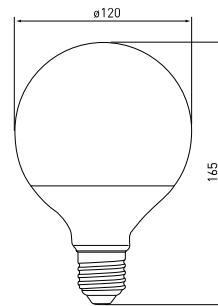

PL Źródło światła LED
EN LED light source
RU Светодиодный источник света
UK Світлодіодне джерело світла

G45

NEW

3 years warranty

LED

2-4 W

LD-G45FLE2EM-40	2,0 W	2,0 W = 21 W	F	22 mA	● 4000 K	200 lm	13 g	5902801358388
LD-G45FLE4EM-40	4,0 W	4,0 W = 37 W		44 mA		420 lm		5902801359095

PL Źródło światła LED
EN LED light source
RU Светодиодный источник света
UK Світлодіодне джерело світла

NEW

3 years warranty

LED

10 W

LD-SMBD45-10	10,0 W	10,9 W = 72 W	F	1000 lm	● 3000 K	80 mA	69 g	5902801362330
LD-SMNB45-10					● 4000 K			5902801361968

PL Źródło światła LED
EN LED light source
RU Светодиодный источник света
UK Світлодіодне джерело світла

3 years warranty

LED

14-18 W

LD-120G14W-32	14,0 W	14,0 W = 92 W	F	122 mA	● 3000 K	1380 lm	107 g	5901867169242
LD-120G14W-40					● 4000 K			5902801299230
LD-120G18W-32	18,0 W	18,0 W = 116 W		157 mA	● 3000 K	1820 lm	155 g	5901867169259
LD-120G18W-40					● 4000 K			5902801299278