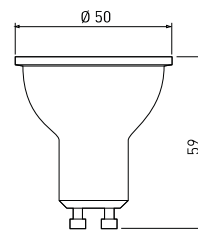

PL Źródło światła LED
EN LED light source
RU Светодиодный источник света
UK Світлодіодне джерело світла

LD-G9P67W0-30	6,5 W	6,5 W = 48 W	F	57 mA	● 3000 K	600 lm	18 g	5902801339141
LD-G9P67W0-40					● 4000 K			5902801338540

PL Źródło światła LED
EN LED light source
RU Светодиодный источник света
UK Світлодіодне джерело світла

LD-G9P95W0-30	9,5 W	9,5 W = 66 W	F	83 mA	● 3000 K	900 lm	200 g	5902801351617
LD-G9P95W0-40					● 4000 K			5902801351464

PL Źródło światła LED
EN LED light source
RU Светодиодный источник света
UK Світлодіодне джерело світла

dimmable

LD-SPCGU10-7W	7,0 W	7,0 W = 48 W	F	61 mA	● 3000 K	600 lm	70 g	5902801295010
LD-SPNGU10-7W					● 4000 K			5902801295010