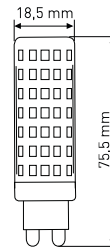

PL Źródło światła LED
EN LED light source
RU Светодиодный источник света
UK Світлодіодне джерело світла

LD-G9P67W0-30	6,5 W	6,5 W = 48 W	F	57 mA	● 3000 K	600 lm	18 g	5902801339141
LD-G9P67W0-40					● 4000 K			5902801338540

PL Źródło światła LED
EN LED light source
RU Светодиодный источник света
UK Світлодіодне джерело світла

LD-G9P95W0-30	9,5 W	9,5 W = 66 W	F	83 mA	● 3000 K	900 lm	200 g	5902801351617
LD-G9P95W0-40					● 4000 K			5902801351464