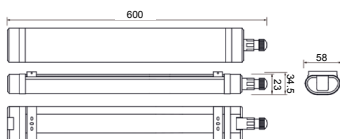

PL Oprawa LED hermetyczna **EN** Airtight LED fitting **DE** Hermetische LED-Leuchte **RU** Герметичный светодиодный светильник **CS** Hermetické LED svítidlo **SK** Hermetické LED svietidlo **HU** Hermetikus LED lámpatest **HR** LED hermetičko rasvjetno tijelo **FR** Luminaire LED hermétique **ES** Luminaria LED hermética **IT** Portalampada a LED impermeabile **RO** Corp de iluminat LED ermetic **LT** Hermetiškas LED šviestuvas **LV** Hermētisks LED gaismeklis **ET** Hermeetiline LED valgusti **PT** Luminária LED hermética **BE** Герметичны святлодыёдны свяцільнік **UK** Герметичний світлодіодний світильник **BG** Херметично LED осветително тяло **SL** Hermetična LED-svetilka **BS** LED hermetičko rasvjetno tijelo **SRP** LED hermetičko rasvjetno tijelo **SR** LED херметичко расветно тело **MK** Херметичка LED светилка **MO** Corp de iluminat LED ermetic

HOUSTON

LD-HOU18W06-NB	18W	1620 lm	>0,5	200g	5902801239106
LD-HOU36W12-NB	36W	3240 lm	>0,9	330g	5902801239113
LD-HOU45W15-NB	45W	4050 lm		400g	5902801239151

LD-HOU18W06-NB

LD-HOU36W12-NB

LD-HOU45W15-NB