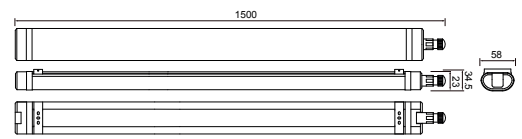

HOUSTON

LD-HOU18W06-NB	18W	1620 lm	>0,5	200g	5902801239106
LD-HOU36W12-NB	36W	3240 lm	>0,9	330g	5902801239113
LD-HOU45W15-NB	45W	4050 lm		400g	5902801239151

LD-HOU18W06-NB

LD-HOU36W12-NB

LD-HOU45W15-NB