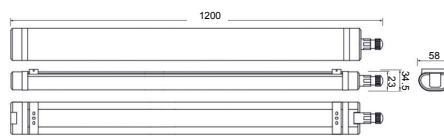

PL Oprawa LED hermetyczna **EN** Airtight LED fitting **DE** Hermetische LED-Leuchte **RU** Герметичный светодиодный светильник **CS** Hermetické LED svítidlo **SK** Hermetické LED svietidlo **HU** Hermetikus LED lámpatest **HR** LED hermetičko rasvjetno tijelo **FR** Luminaire LED hermétique **ES** Luminaria LED hermética **IT** Portalampada a LED impermeabile **RO** Corp de iluminat LED ermetic **LT** Hermetiškas LED šviestuvas **LV** Hermētisks LED gaismeklis **ET** Hermeetiline LED valgusti **PT** Luminária LED hermética **BE** Герметичны святлодыёдны свяцільнік **UK** Герметичний світлодіодний світильник **BG** Херметично LED осветително тяло **SL** Hermetična LED-svetilka **BS** LED hermetičko rasvjetno tijelo **SRP** LED hermetičko rasvjetno tijelo **SR** LED херметичко расветно тело **MK** Херметичка LED светилка **MO** Corp de iluminat LED ermetic

HOUSTON

LD-HOU18W06-NB	18W	1620 lm	>0,5	200g	5902801239106
LD-HOU36W12-NB	36W	3240 lm	>0,9	330g	5902801239113
LD-HOU45W15-NB	45W	4050 lm		400g	5902801239151

LD-HOU18W06-NB

LD-HOU36W12-NB

LD-HOU45W15-NB