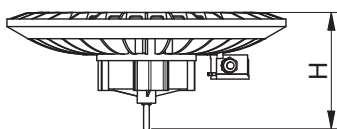

## KANSAS LED

LD-KAN150W-NB

LD-KAN200W-NB

LD-KAN150W-NB	150 W	19 500 lm	4000 K	2700 g	5902801278815
LD-KAN200W-NB	200 W	26 000 lm		3700 g	5902801279386

D

H

LD-KAN150W-NB	330	168
LD-KAN200W-NB	390	179