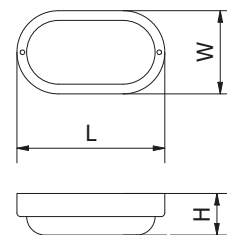

**KODO**

LD-KD0xx0K-NB-10

LD-KD0xx0V-NB-10

LD-KD08WOK-NB-10	8 W	720 lm	240 g	5902801467646
LD-KD08W0V-NB-10		720 lm	210 g	5902801467684
LD-KD12WOK-NB-10	12 W	1080 lm	280 g	5902801467721
LD-KD12W0V-NB-10		1080 lm	250 g	5902801467783
LD-KD18WOK-NB-10	18 W	1620 lm	340 g	5902801467813
LD-KD18W0V-NB-10		1620 lm	260 g	5902801467837

**D H**

LD-KD08WOK-NB-10	Ø155 mm	47 mm
LD-KD12WOK-NB-10	Ø175 mm	
LD-KD18WOK-NB-10	Ø210 mm	

**L W H**

LD-KD08W0V-NB-10	160 mm	90 mm	47 mm
LD-KD12W0V-NB-10	197 mm	97 mm	
LD-KD18W0V-NB-10	230 mm	103 mm	