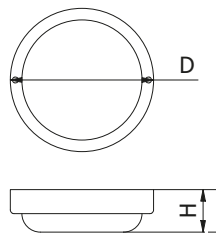

**KODO**

LD-KD0xx0K-NB-10

LD-KD0xx0V-NB-10

LD-KD08WOK-NB-10	8 W	720 lm	240 g	5902801467646
LD-KD08W0V-NB-10		720 lm	210 g	5902801467684
LD-KD12WOK-NB-10	12 W	1080 lm	280 g	5902801467721
LD-KD12W0V-NB-10		1080 lm	250 g	5902801467783
LD-KD18WOK-NB-10	18 W	1620 lm	340 g	5902801467813
LD-KD18W0V-NB-10		1620 lm	260 g	5902801467837

**D H**

LD-KD08WOK-NB-10	Ø155 mm	47 mm
LD-KD12WOK-NB-10	Ø175 mm	
LD-KD18WOK-NB-10	Ø210 mm	

**L W H**

LD-KD08W0V-NB-10	160 mm	90 mm	47 mm
LD-KD12W0V-NB-10	197 mm	97 mm	
LD-KD18W0V-NB-10	230 mm	103 mm	