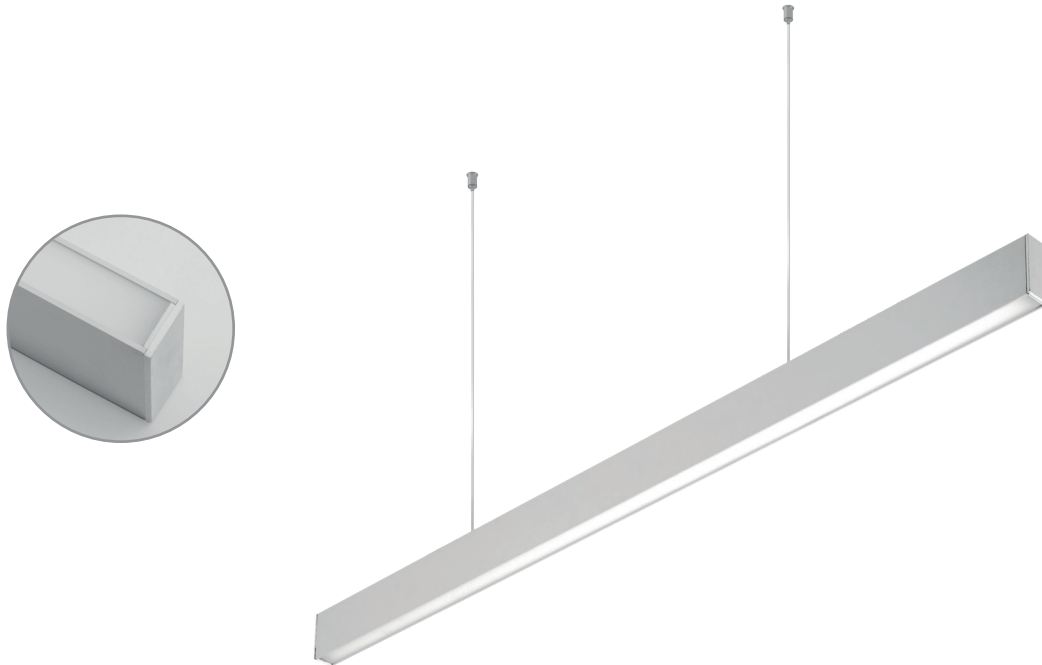

PL Oprawa zwieszana LED **EN** LED suspended luminaire **DE** LED-Hängeleuchtenfassung **RU** Подвесной светильник LED **CS** Závěsné LED svítidlo **SK** Závesné LED svietidlo **HU** LED függő lámpatest **HR** Viseće kućište LED rasvjeta **FR** Cadre LED suspendu **ES** Luminaria LED suspendida **IT** Plafoniera a LED con sensore di movimento a microonde **RO** Corp de iluminat LED suspendat **LT** Pakabinamas LED šviestuvas **LV** LED piekaramais gaismeklis **ET** Rippvalgusti LED **PT** Armação suspensa LED **BE** Подвесны святлодыёдны свяцільнік **UK** Підвісний світильник LED **BG** LED окачено осветително тяло **SL** Viseča LED svetilka **BS** Ovjесno kućište LED **SRP** Viseća kutija LED **SR** Viseća kutija LED **MK** Визетка LED светилка **MO** Corp de iluminat LED suspendat

LIVIA

LD-LIV40WNB-10	40 W	● 4000 K	3600 lm	biały, white, белый, білий	aluminium aluminium алюминий алюміній	1300 g	5902801245893
LD-LIV40WNB-00				czarny, black, черный, чорний			5902801243899