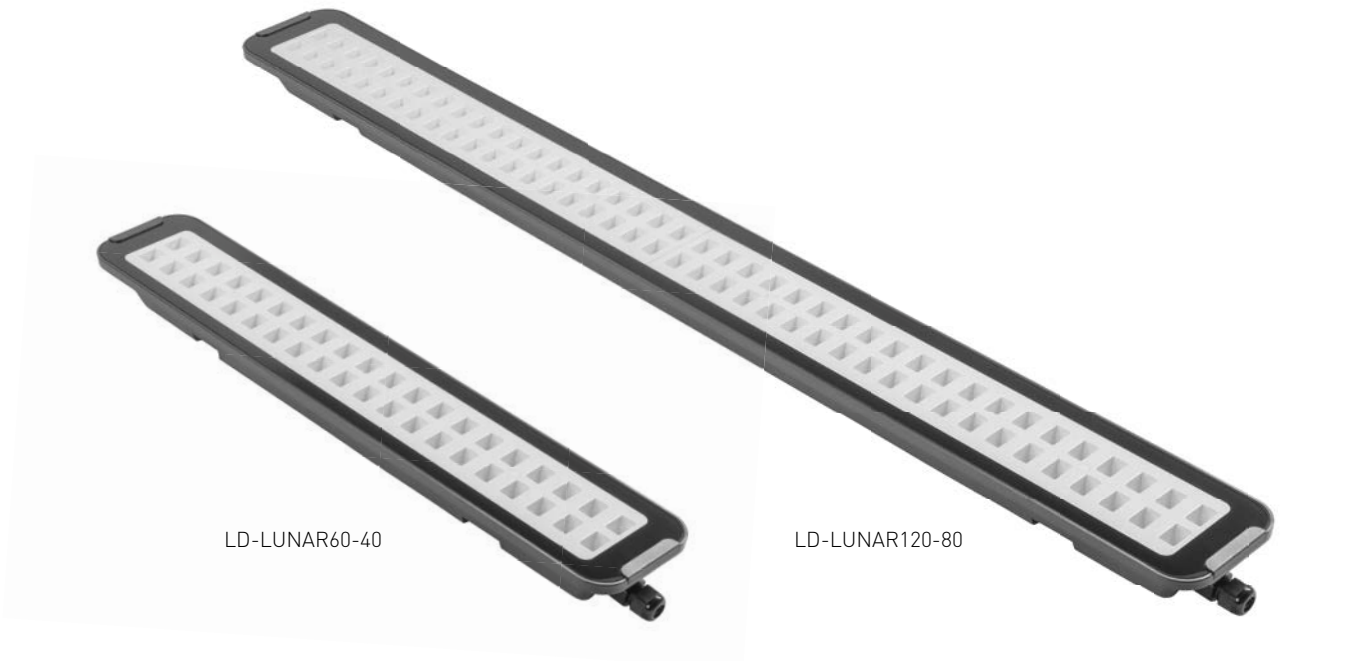

PL Oprawa LED EN LED fitting DE LED-Leuchte RU Светодиодный светильник CZ LED svítidlo SK LED svetidlo HU LED lámpatest HR LED rasvjetno tijelo FR Luminaire LED ES Luminaria LED IT Portalampada a LED RO Corp de iluminat LED LT LED šviestuvai LV LED gaismeklis EE LED valgusti PT Luminária LED BY Святлодыёды свяцільнік UA Світлодіодний світильник BG LED осветително тяло SI LED-svetilka BA LED rasvjetno tijelo ME LED rasvjetno tijelo RS LED rasvetno telo MK LED светилка MD Corp de iluminat LED

LUNAR

LD-LUNAR60-40

LD-LUNAR120-80

			
LD-LUNAR60-40	40W	4000 lm	5902801297571
LD-LUNAR120-80	80W	8000 lm	5902801297625

	
	mm
LD-LUNAR60-40	620x118x53
LD-LUNAR120-80	1160x118x53