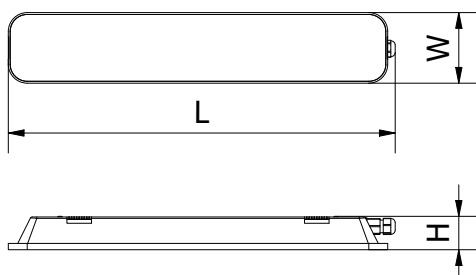

PL Oprawa LED EN LED fitting DE LED-Leuchte RU Светодиодный светильник CZ LED svítidlo SK LED svetidlo HU LED lámpatest HR LED rasvjetno tijelo FR Luminaire LED ES Luminaria LED IT Portalampada a LED RO Corp de iluminat LED LT LED šviestuvai LV LED gaismeklis EE LED valgusti PT Luminária LED BY Святлодыёды свяцільнік UA Світлодіодний світильник BG LED осветително тяло SI LED-svetilka BA LED rasvjetno tijelo ME LED rasvjetno tijelo RS LED rasvetno telo MK LED светилка MD Corp de iluminat LED

LUNAR

LD-LUNAR60-40

LD-LUNAR120-80

			
LD-LUNAR60-40	40W	4000 lm	5902801297571
LD-LUNAR120-80	80W	8000 lm	5902801297625

	
	mm
LD-LUNAR60-40	620x118x53
LD-LUNAR120-80	1160x118x53