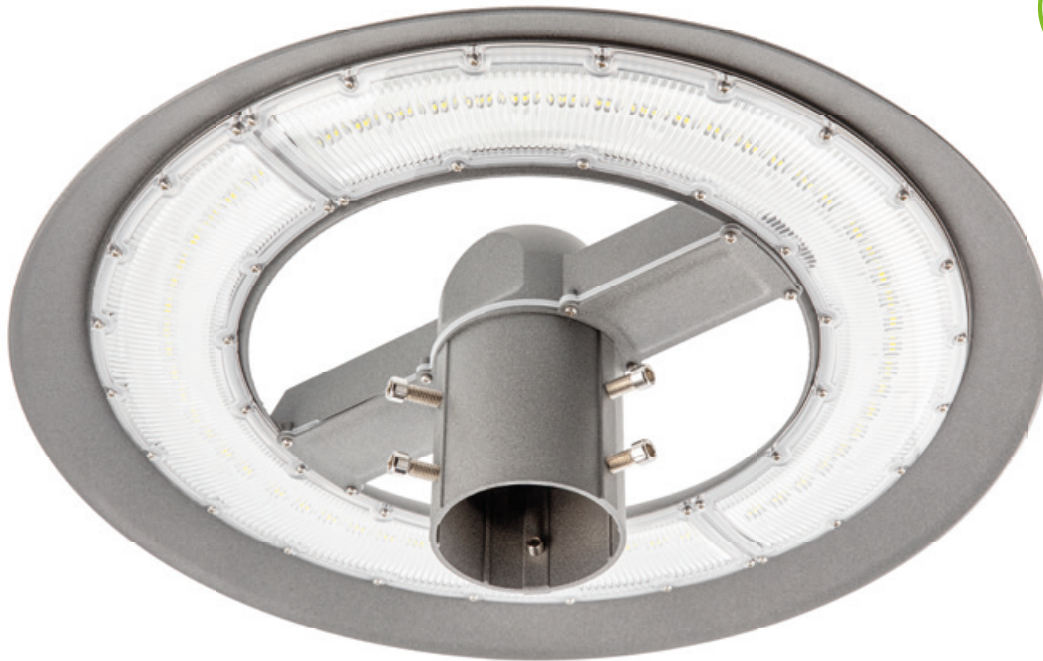

PL Lampa uliczno-parkowa **EN** Park and street lamp **DE** Park- und Straßenleuchte **RU** Улично-парковая лампа **CS** Pouliční - parková lampa **SK** Poulično-parková lampa **HU** Utcai lámpa **HR** Svjetiljka za ulice i parkove **FR** Lampe d'éclairage public **ES** Lámpara para calles y parques **IT** Lampada stradale e per i parchi **RO** Lampă de stradă și parc **LT** Gatvės ir parko lempa **LV** Ielas-parka lampa **ET** Tänavaparklampa **PT** Lâmpada de rua e parque **BE** Вулічна-паркавая лямпа **UK** Вулично-паркова лампа **BG** Парково-улична лампа **SL** Luč za ceste in parke **BS** Lampa za ulice i parkove **SRP** Lampa za ulice i parkove **SR** Лампа за улице и паркове **MK** Улична и парк светилка **MO** Lampă de stradă și parc

ORLANDO

LD-ORL100W-40	100 W	10000lm	5902801482915