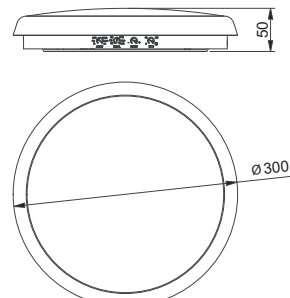

OSAKA

LD-OSA16WD-40

LD-OSA22WD-40

LD-OSA16WD-40	16 W	1450 lm	880 g	5902801284892
LD-OSA22WD-40	22 W	2000 lm	920 g	5902801282188

LD-OSA16WD-40

LD-OSA22WD-40