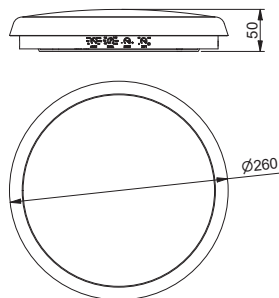

OSAKA

LD-OSA16WD-40

LD-OSA22WD-40

LD-OSA16WD-40	16 W	1450 lm	880 g	5902801284892
LD-OSA22WD-40	22 W	2000 lm	920 g	5902801282188

LD-OSA16WD-40

LD-OSA22WD-40