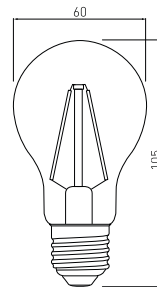

PL Źródło światła LED
EN LED light source
RU Светодиодный источник света
UK Світлодіодне джерело світла

A60

LD-PC2A60-6W	6,0 W	6,0 W = 43 W	F	52 mA	3000 K	520 lm	60 g	5901867118745

PL Źródło światła LED
EN LED light source
RU Светодиодный источник света
UK Світлодіодне джерело світла

A60

LD-A60FLE8M-30	8,0 W	8,0 W = 60 W	F	70 mA	3000 K	800 lm	60 g	5902801339332
LD-A60FLE8M-40					4000 K			5902801351006

PL Źródło światła LED
EN LED light source
RU Светодиодный источник света
UK Світлодіодне джерело світла