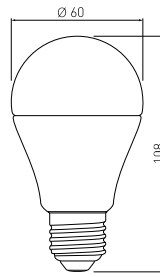

PL Źródło światła LED
EN LED light source
RU Светодиодный источник света
UK Світлодіодне джерело світла

A60

LD-PC2A60-6W	6,0 W	6,0 W = 43 W	F	52 mA	3000 K	520 lm	60 g	5901867118745

PL Źródło światła LED
EN LED light source
RU Светодиодный источник света
UK Світлодіодне джерело світла