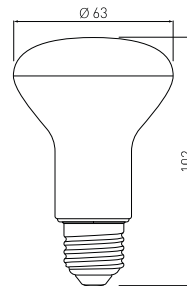

PL Źródło światła LED
EN LED light source
RU Светодиодный источник света
UK Світлодіодне джерело світла

A60

LD-PC2A60-6W	6,0 W	6,0 W = 43 W	F	52 mA	3000 K	520 lm	60 g	5901867118745

PL Źródło światła LED
EN LED light source
RU Светодиодный источник света
UK Світлодіодне джерело світла

A60

LD-A60FLE8M-30	8,0 W	8,0 W = 60 W	F	70 mA	3000 K	800 lm	60 g	5902801339332
LD-A60FLE8M-40					4000 K			5902801351006

PL Źródło światła LED
EN LED light source
RU Светодиодный источник света
UK Світлодіодне джерело світла

R63

LD-R6380W-30	7,8 W	7,8 W = 54 W	F	68 mA	3000 K	700 lm	51 g	5901867113436
LD-R6380W-40					4000 K			5902801215711