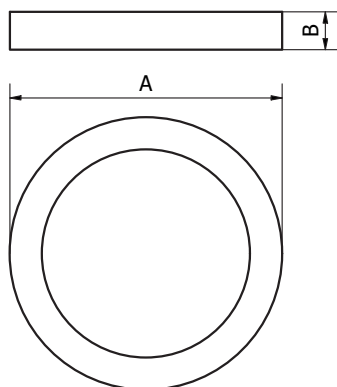

PL Oprawa LED **EN** LED fitting **DE** LED-Leuchte **RU** Светодиодный светильник **CS** LED svítidlo **SK** LED svetidlo **HU** LED lámpatest **HR** LED rasvjetno tijelo **FR** Luminaire LED **ES** Luminaria LED **IT** Portalampada a LED **RO** Corp de iluminat LED **LT** LED šviestuvas **LV** LED gaismeklis **ET** LED valgusti **PT** Luminária LED **BY** Светлодыёдны свяцільнік **UA** Світлодіодний світильник **BG** LED осветително тяло **SL** LED-svetilka **BA** LED rasvjetno tijelo **ME** LED rasvjetno tijelo **SR** LED rasvetno telo **MK** LED светилка **MD** Corp de iluminat LED

	A	B
LD-SMBOK07W-21	Ø115	35
LD-SMBOK14W-21	Ø177	35
LD-SMBOK20W-21	Ø245	35
LD-SMBKW07W-21	115x115	35
LD-SMBKW14W-21	171z171	35
LD-SMBKW24W-21	226x226	35