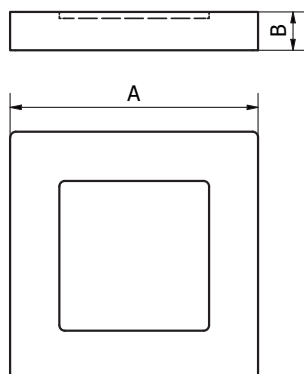

PL Oprawa LED **EN** LED fitting **DE** LED-Leuchte **RU** Светодиодный светильник **CS** LED svítidlo **SK** LED svetidlo **HU** LED lámpatest **HR** LED rasvjetno tijelo **FR** Luminaire LED **ES** Luminaria LED **IT** Portalampada a LED **RO** Corp de iluminat LED **LT** LED šviestuvas **LV** LED gaismeklis **ET** LED valgusti **PT** Luminária LED **BY** Светлодыёдны свяцільнік **UA** Світлодіодний світильник **BG** LED осветително тяло **SL** LED-svetilka **BA** LED rasvjetno tijelo **ME** LED rasvjetno tijelo **SR** LED rasvetno telo **MK** LED светилка **MD** Corp de iluminat LED

	A	B
LD-SMBOK07W-21	Ø115	35
LD-SMBOK14W-21	Ø177	35
LD-SMBOK20W-21	Ø245	35
LD-SMBKW07W-21	115x115	35
LD-SMBKW14W-21	171z171	35
LD-SMBKW24W-21	226x226	35