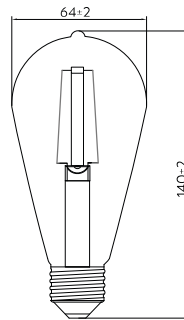

PL Źródło światła LED  
 EN LED light source  
 RU Светодиодный источник света  
 UK Світлодіодне джерело світла

**ST64**

**NEW**

**LED**  
conform...

**3**  
years  
warranty

**6 W**

Light sources

LD-ST64FLE6-30	6,0 W	6,0 W = 48 W	F	52 mA	● 3000 K	600 lm	46 g	5902801358395
LD-ST64FLE6-40					● 4000 K			5902801339431