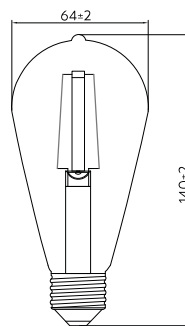

PL Źródło światła LED
EN LED light source
RU Светодиодный источник света
UK Світлодіодне джерело світла

ST64

NEW

LED
conform...

3
years
warranty

6 W

Light sources

LD-ST64FP4-18	6,0 W	6,0 W = 28,0 W	-	43 mA	● 1800 K	300 lm	45 g	5902801370526
LD-ST64FPE6-30		6,0 W = 42 W	F	52 mA	● 2700 K	500 lm	46 g	5902801359255