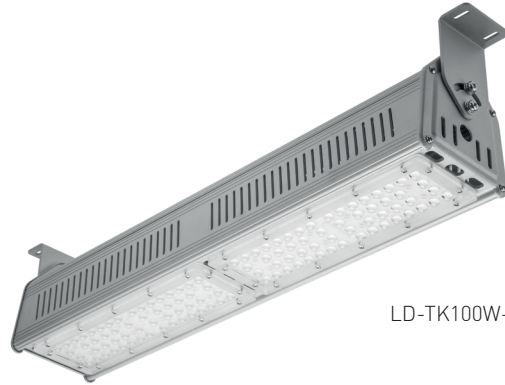

PL Oprawa LED / EN LED fitting / DE LED-Leuchte / RU Светодиодный светильник / CS LED svítidlo / SK LED svietidlo / HU LED lámpatest / HR LED rasvjetno tijelo / FR Luminaire LED / ES Luminaria LED / IT Portalampada a LED / RO Corp de iluminat LED / LT LED šviestuvus / LV LED gaismeklis / ET LED valgusti / PT Luminária LED / BE Светлодыёдны свяцільнік / UK Світлодіодний світильник / BG LED осветително тяло / SL LED-svetilka / BS LED rasvjetno tijelo / SRP LED rasvjetno tijelo / SR LED расветно тело / MK LED светилка / MO Corp de iluminat LED / AM Լուսադիոդային լուսատու / AZ LED qurğusu / KA LED სანათი გაზბიჭური / KK Жарықдиод фитингі / KY Жарык диоддуу жарыктандыруучу шайман / TG Тиргаки LED / TK LED sazlaýjysy / UZ LED fittingi

TEKSAS

LD-TK100W-40

LD-TK100W-40	100 W	12 000 lm	60°x90°	3480 g	5902801001970
--------------	-------	-----------	---------	--------	---------------

SO-TK090DE-00	90°x90°	PC	60 g	5902801008986
SO-TK612DE-00	60°x120°			5902801008962
SO-TK060DE-00	60°x60°			5902801008979