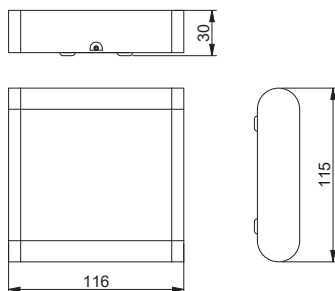

PL Oprawa elewacyjna **EN** Façade fitting **DE** Fassadenleuchte **RU** Фасадный светильник **CS** Fasádní svítidlo **SK** Fasádne svietidlo
HU Homlokzati lámpatest **HR** Fasadno rasvjetno tijelo **FR** Luminaire de façade **ES** Luminaria para fachada **IT** Portalampada a muro
RO Corp de iluminat pentru fațadă **LT** Fasadinis šviestuvos **LV** Fasāžu gaismeklis **ET** Fassaadivalgusti **PT** Luminária de fachada
BE Фасадны свяцільнік **UK** Фасадний світильник **BG** Фасадно осветително тяло **SL** Fasadna svetilka **BS** Fasadno rasvjetno tijelo
SRP Fasadno rasvjetno tijelo **SR** Фасадно расветно тело **MK** Фасадна светилка **MO** Corp de iluminat pentru fațadă
VALLA

LD-VALLA8W-40

LD-VALLA12W-40

LD-VALLA8W-40	8 W	640 lm	395 g	5902801205613
LD-VALLA12W-40	12 W	960 lm	555 g	5902801203299

LD-VALLA8W-40

LD-VALLA12W-40