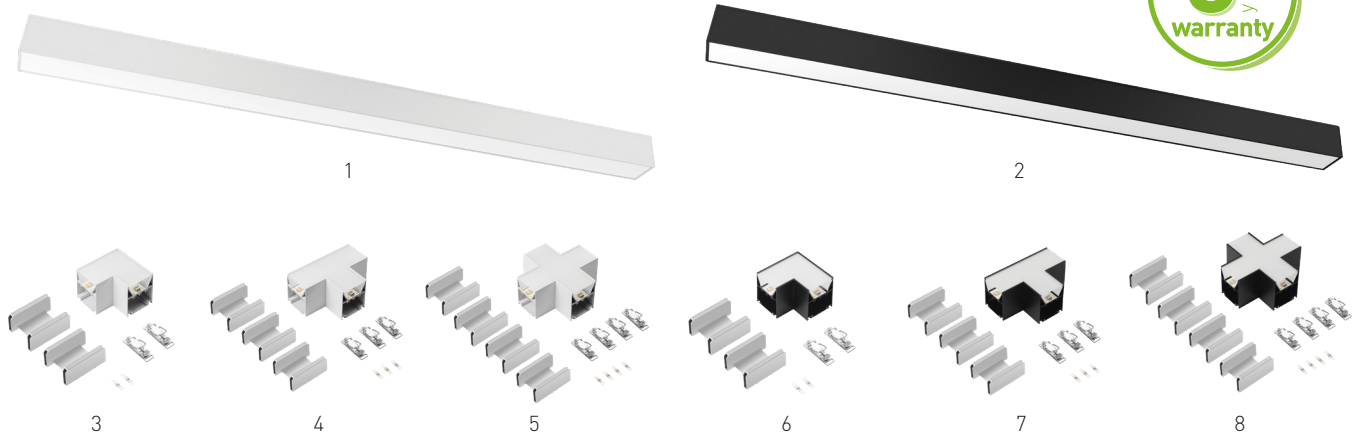

PL Oprawa LED **EN** LED fitting **DE** LED-Leuchte **RU** Светодиодный светильник **CS** LED svítidlo **SK** LED svetidlo **HU** LED lámpatest **HR** LED rasvjetno tijelo **FR** Luminaire LED **ES** Luminaria LED **IT** Portalampada a LED **RO** Corp de iluminat LED **LT** LED šviestuvas **LV** LED gaismeklis **ET** LED valgusti **PT** Luminária LED **BE** Святлодыёдыны свяцільнік **UK** Світлодіодний світильник **BG** LED осветително тяло **SL** LED-svetilka **BS** LED rasvjetno tijelo **SRP** LED rasvjetno tijelo **SR** LED rasvetno telo **MK** LED светилка **MO** Corp de iluminat LED **AM** Լուսադիոդային լուսատու **AZ** LED qurğusu **KA** LED საბათო გარბიჭური **KK** Жарықдиод фитингі **KY** Жарык диоддуу жарыктандыруучу шайман **TG** Тирраки LED **TK** LED sazlājysy **UZ** LED fitting

VINEA

1	LD-VINEA40W-00	power adj. 40-30W	4800 lm	2180 g	5902801463594
2	LD-VINEA40W-10				5902801463617
3	LD-VINEA-L-00	-	500 lm	520 g	5902801464546
4	LD-VINEA-T-00		600 lm	660 g	5902801464195
5	LD-VINEA-PLUS-00		700 lm	950 g	5902801464607
6	LD-VINEA-L-10		500 lm	520 g	5902801464560
7	LD-VINEA-T-10		600 lm	660 g	5902801464218
8	LD-VINEA-PLUS-10		700 lm	950 g	5902801464621
9	LK-VINEA-CONN		180 g	5902801464645	
10	LK-VINEA-SET*		80 g	5902801464669	

*w opakowaniu 2 sztuki o długości 1,8 m