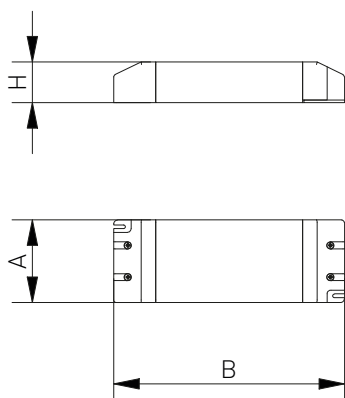

| | | B x A x H |
|----|------------------------|--------------|
| 1 | LD-ZAS24PROPLUS06W-30 | 90x40x24 mm |
| 2 | LD-ZAS24PROPLUS12W-30 | 90x40x24 mm |
| 3 | LD-ZAS24PROPLUS15W-30 | 90x40x24 mm |
| 4 | LD-ZAS24PROPLUS20W-30 | 120x42x20 mm |
| 5 | LD-ZAS24PROPLUS36W-30 | 147x48x24 mm |
| 6 | LD-ZAS24PROPLUS50W-30 | 185x65x22 mm |
| 7 | LD-ZAS24PROPLUS60W-30 | 185x65x22 mm |
| 8 | LD-ZAS24PROPLUS80W-30 | 170x57x32 mm |
| 9 | LD-ZAS24PROPLUS100W-30 | 180x66x32 mm |
| 10 | LD-ZAS24PROPLUS150W-30 | 205x71x35 mm |