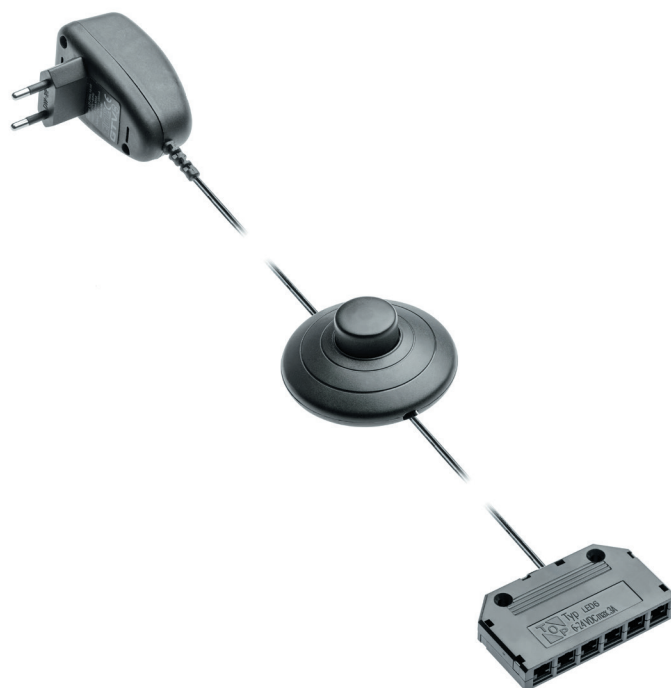

PL Zasilacz do klipów LED / **EN** LED clip power supply unit / **DE** Netzteil für LED-Clips / **RU** Блок питания для светодиодных клипс / **CS** Napájecí zdroj pro LED klipy / **SK** El. zdroj pre LED klipsy / **HU** Tápegység üvegpolc LED lámpákhoz / **HR** Napajanje za LED nosač / **FR** Alimentation pour clips LED / **ES** Fuente de alimentación para clips LED / **IT** Alimentatore per clips LED / **RO** Alimentator pentru cleme LED / **LT** LED segtukų maitinimo šaltinis / **LV** Barošanas bloks LED klipšiem / **ET** LED klippide toide / **PT** Fonte de alimentação para cliques LED / **BE** Зарядная прылада для святлодыёдных кліпаў / **UK** Блок живлення для LED кліпсів / **BG** Захранване за LED клипсове / **SL** Napajalnik za sponke LED / **BS** Napojna jedinica za LED nosač / **SRP** Napojna jedinica za LED nosač / **SR** apojna jedinica za LED nosač / **MK** Напојување за ЛЕД клипови / **MO** Alimentator pentru cleme LED

INFO

LD-ZSKL15-00N

PL Zestaw zasilający / **EN** Power supply kit /
RU Блок питания в комплекте

5902801270970