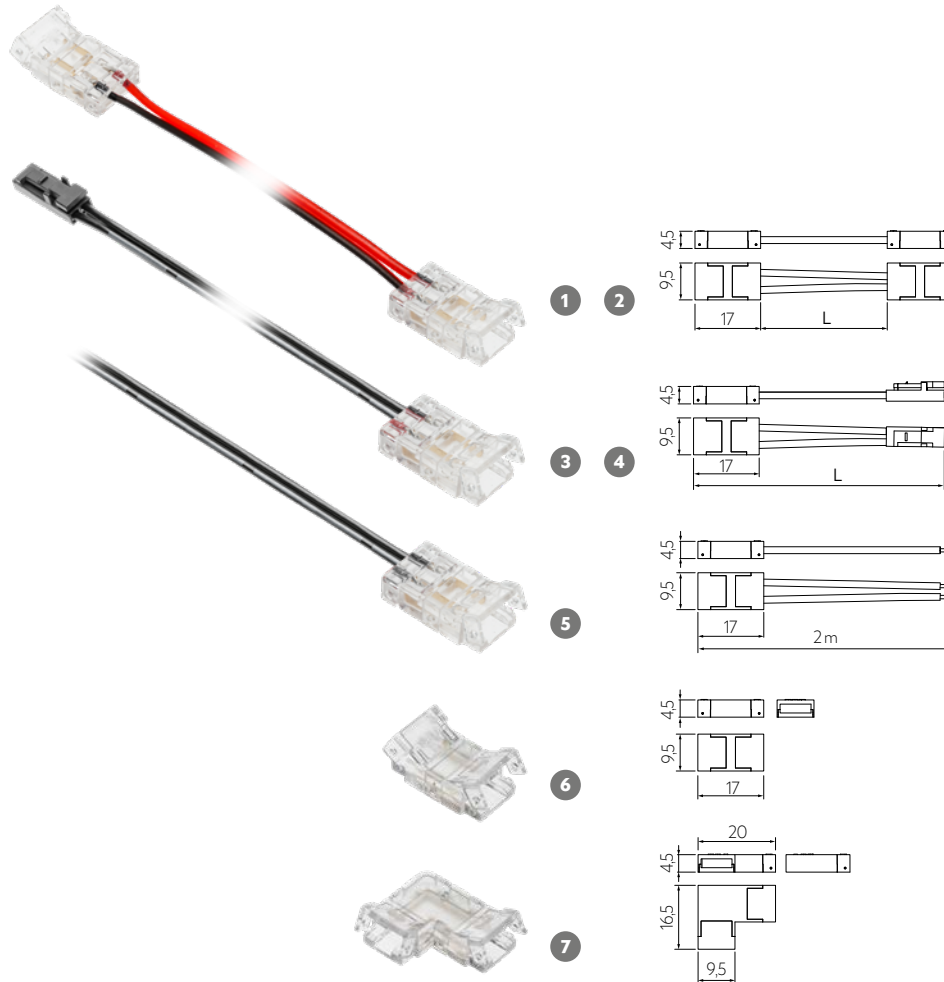

PL Złącza do taśm LED **EN** Connector for LED tapes **DE** Verbindungsstück für LED-Bänder **RU** Коннектор для светодиодных лент **CS** Spojka na LED pásky **SK** Spojka na LED pásiky **HU** LED szalag csatlakozó **HR** Konektor za LED trake **FR** Raccord pour rubans LED **ES** Conector para tiras LED **IT** Morsetto per nastri LED **RO** Conector pentru benzi LED **LT** LED juostų jungtis **LV** LED lenti savienotājs **ET** LED ribade liitmik **PT** Terminal para fitas LED **BE** Муфта для светодиодных лямпаў **UK** Конектор для світлодіодних стрічок **BG** Съединителен елемент за LED ленти **SL** Spojnik za LED-trakove **BS** Konektor za LED trake **SRP** Konektor za LED trake **SR** Конектор за LED траке **MK** Конектор за LED ленти **MO** Conector pentru benzi LED **AM** Լուսադիոդային ժապավենների միակցիչ **AZ** LED lentlər üçün birləşdirici **KA** კონექტორი LED ღირბუბისთვის **KK** Жарықдиодты жолақтарға арналған жалғағыш **KY** Жарык диоддуу тасма үчүн туташтыргыч **TG** Пайваस्तкунак барои наворҳои LED **TK** LED lentalar üçün birləşdiriji **UZ** LED tasmalar uchun konnektor

COB

| |  | L |  |  |
|---|---|---------|---|---|
| 1 | LD-ZTK8-COB | 150 mm | tworzywo, plastic | 5902801455841 |
| 2 | LD-ZTK82-COB | 2000 mm | | 5902801437748 |
| 3 | LD-ZTL8AMP-COB | 150 mm | | 5902801496844 |
| 4 | LD-ZTL82MAMP-COB | 2000 mm | | 5902801456138 |
| 5 | LD-ZTL82M-COB | 2000 mm | | 5902801454325 |
| 6 | LD-ZTL8-COB | - | | 5902801455612 |
| 7 | LD-ZTKT8-COB | - | | 5902801456268 |