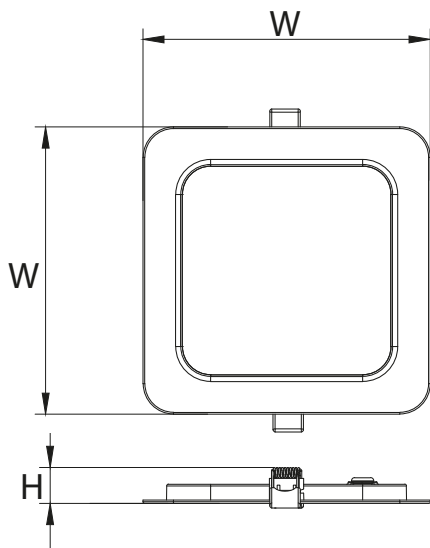

MAXIS

1	LD-MAX06WO-CCT-00	6W	3000 K / 4000 K / 6400 K	-	480lm	5902801595158	
	LD-MAX09WO-CCT-00	9W			720lm	5902801595219	
	LD-MAX12WO-CCT-00	12W			960lm	5902801595233	
	LD-MAX18WO-CCT-00	18W			1450lm	5902801551796	
	LD-MAX24WO-CCT-00	24W			1950lm	5902801552007	
2	LD-MAX06WK-CCT-00	6W			480lm	75g	5902801557521
	LD-MAX09WK-CCT-00	9W			720lm	116g	5902801557576
	LD-MAX12WK-CCT-00	12W			960lm	125g	5902801557811
	LD-MAX18WK-CCT-00	18W			1450lm	225g	5902801557972
	LD-MAX24WK-CCT-00	24W			1950lm	750g	5902801558696
3	RM-MAX06WO-00	-	-	-	55g	5902801558719	
	RM-MAX09WO-00	-			66g	5902801558733	
	RM-MAX12WO-00	-			66g	5902801558757	
	RM-MAX18WO-00	-			87g	5902801558771	
	RM-MAX24WO-00	-			290g	5902801558795	
4	RM-MAX06WK-00	-			55g	5902801558818	
	RM-MAX09WK-00	-			66g	5902801558832	
	RM-MAX12WK-00	-			66g	5902801558856	
	RM-MAX18WK-00	-			87g	5902801551529	
	RM-MAX24WK-00	-			290g	5902801573859	

		W	H
1	LD-MAX06WO-CCT-00	Ø128	21,5
	LD-MAX09WO-CCT-00	Ø145	22,2
	LD-MAX12WO-CCT-00	Ø170	22,3
	LD-MAX18WO-CCT-00	Ø225	22,6
	LD-MAX24WO-CCT-00	Ø300	22,8

		W	H
3	RM-MAX06WO-00	Ø129,0	31,0
	RM-MAX09WO-00	Ø146,2	
	RM-MAX12WO-00	Ø170,4	31,3
	RM-MAX18WO-00	Ø225,6	
	RM-MAX24WO-00	Ø301,1	31,5

		W	H
2	LD-MAX06WK-CCT-00	120x120	21,3
	LD-MAX09WK-CCT-00	145x145	21,3
	LD-MAX12WK-CCT-00	170x170	21,3
	LD-MAX18WK-CCT-00	225x225	21,6
	LD-MAX24WK-CCT-00	300x300	21,8

		W	H
4	RM-MAX06WK-00	120,5x120,5	31,1
	RM-MAX09WK-00	145,5x145,5	31,0
	RM-MAX12WK-00	170,5x170,5	31,0
	RM-MAX18WK-00	225,5x225,5	31,3
	RM-MAX24WK-00	300,5x300,5	31,5