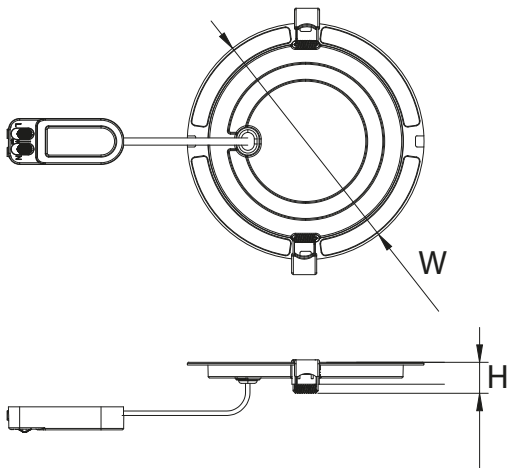

PL Oprawa LED **EN** LED fitting **DE** LED-Leuchte **RU** Светодиодный светильник **CS** LED svítidlo **SK** LED svietidlo **HU** LED lámpatest **HR** LED rasvjetno tijelo **FR** Luminaire LED **ES** Luminaria LED **IT** Portalampada a LED **RO** Corp de iluminat LED **LT** LED šviestuvas **LV** LED gaismeklis **ET** LED valgusti **PT** Luminária LED **BE** Светлодыёдны свяцільнiк **UK** Світлодiодний свiтильник **BG** LED осветително тяло **SL** LED-svetilka **BS** LED rasvjetno tijelo **SRP** LED rasvjetno tijelo **SR** LED расветно тело **MK** LED светилка **MO** Corp de iluminat LED **AM** Լուսադիոդային լրսատու **AZ** LED qurğusu **KA** LED საბათი გარბიტური **KK** Жарықдиод фитингі **KY** Жарык диоддуу жарыктандыруучу шайман **TG** Тиргаки LED **TK** LED sazlajjysy **UZ** LED fittingi

		W	H
1	LD-MAX06WO-CCT-00	Ø128	21,5
	LD-MAX09WO-CCT-00	Ø145	22,2
	LD-MAX12WO-CCT-00	Ø170	22,3
	LD-MAX18WO-CCT-00	Ø225	22,6
	LD-MAX24WO-CCT-00	Ø300	22,8

		W	H
3	RM-MAX06WO-00	Ø129,0	31,0
	RM-MAX09WO-00	Ø146,2	
	RM-MAX12WO-00	Ø170,4	31,3
	RM-MAX18WO-00	Ø225,6	
	RM-MAX24WO-00	Ø301,1	31,5

		W	H
2	LD-MAX06WK-CCT-00	120x120	21,3
	LD-MAX09WK-CCT-00	145x145	21,3
	LD-MAX12WK-CCT-00	170x170	21,3
	LD-MAX18WK-CCT-00	225x225	21,6
	LD-MAX24WK-CCT-00	300x300	21,8

		W	H
4	RM-MAX06WK-00	120,5x120,5	31,1
	RM-MAX09WK-00	145,5x145,5	31,0
	RM-MAX12WK-00	170,5x170,5	31,0
	RM-MAX18WK-00	225,5x225,5	31,3
	RM-MAX24WK-00	300,5x300,5	31,5