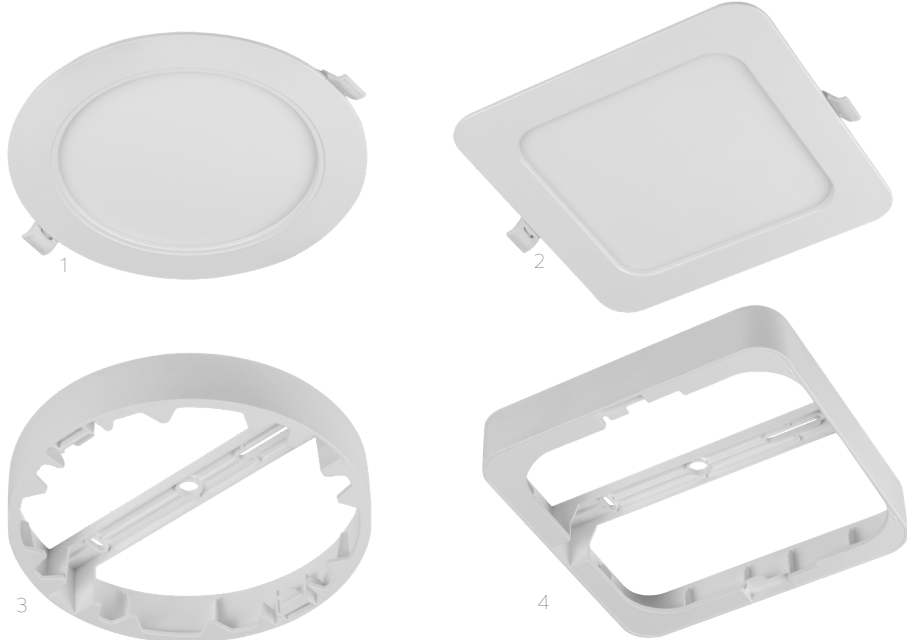

PL Oprawa LED **EN** LED fitting **DE** LED-Leuchte **RU** Светодиодный светильник **CS** LED svítidlo **SK** LED svietidlo **HU** LED lámpatest **HR** LED rasvjetno tijelo **FR** Luminaire LED **ES** Luminaria LED **IT** Portalampada a LED **RO** Corp de iluminat LED **LT** LED šviestuvas **LV** LED gaismeklis **ET** LED valgusti **PT** Luminária LED **BE** Светлодыёдны свяцільнiк **UK** Світлодiодний свiтильник **BG** LED осветително тяло **SL** LED-svetilka **BS** LED rasvjetno tijelo **SRP** LED rasvjetno tijelo **SR** LED расветно тело **MK** LED светилка **MO** Corp de iluminat LED **AM** Լուսադիոդային լրսատու **AZ** LED qurğusu **KA** LED საბათი გარბიტური **KK** Жарықдиод фитингі **KY** Жарык диоддуу жарыктандыруучу шайман **TG** Тиргаки LED **TK** LED sazlajjysy **UZ** LED fittingi

MAXIS

1	LD-MAX06WO-CCT-00	6W	3000 K / 4000 K / 6400 K	-	480lm	5902801595158	
	LD-MAX09WO-CCT-00	9W			720lm	5902801595219	
	LD-MAX12WO-CCT-00	12W			960lm	5902801595233	
	LD-MAX18WO-CCT-00	18W			1450lm	5902801551796	
	LD-MAX24WO-CCT-00	24W			1950lm	5902801552007	
2	LD-MAX06WK-CCT-00	6W			480lm	75g	5902801557521
	LD-MAX09WK-CCT-00	9W			720lm	116g	5902801557576
	LD-MAX12WK-CCT-00	12W			960lm	125g	5902801557811
	LD-MAX18WK-CCT-00	18W			1450lm	225g	5902801557972
	LD-MAX24WK-CCT-00	24W			1950lm	750g	5902801558696
3	RM-MAX06WO-00	-	-	-	55g	5902801558719	
	RM-MAX09WO-00	-			66g	5902801558733	
	RM-MAX12WO-00	-			66g	5902801558757	
	RM-MAX18WO-00	-			87g	5902801558771	
	RM-MAX24WO-00	-			290g	5902801558795	
4	RM-MAX06WK-00	-			55g	5902801558818	
	RM-MAX09WK-00	-			66g	5902801558832	
	RM-MAX12WK-00	-			66g	5902801558856	
	RM-MAX18WK-00	-			87g	5902801551529	
	RM-MAX24WK-00	-			290g	5902801573859	

		W	H
1	LD-MAX06WO-CCT-00	Ø128	21,5
	LD-MAX09WO-CCT-00	Ø145	22,2
	LD-MAX12WO-CCT-00	Ø170	22,3
	LD-MAX18WO-CCT-00	Ø225	22,6
	LD-MAX24WO-CCT-00	Ø300	22,8

		W	H
3	RM-MAX06WO-00	Ø129,0	31,0
	RM-MAX09WO-00	Ø146,2	
	RM-MAX12WO-00	Ø170,4	31,3
	RM-MAX18WO-00	Ø225,6	
	RM-MAX24WO-00	Ø301,1	31,5