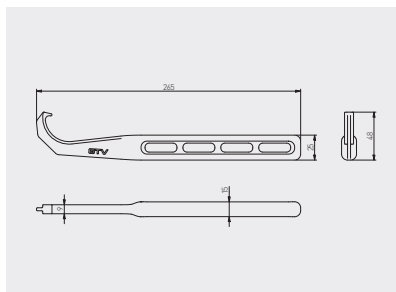

Schlüssel zur Verstellung von Stellfüßen DPA / DPD
 Clé pour le réglage des pieds DPA / DPD
 Llave de ajuste de las patas DPA / DPD

NM-KLUCZREG-DPADPD

blau / bleu / azul

kunststoff / plastique / plástico