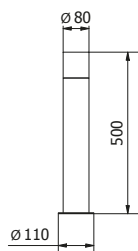

OS-LARGP40-30