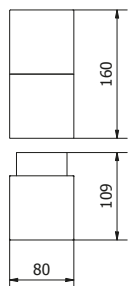

LARGO

OS-LARG0UA-30

OS-LARGP40-30

OS-LARGP40G-30

OS-LARGP40P-30

OS-LARGP36G-30

OS-LARGP80-30

OS-LARG0UA-30	max 15 W	E27	44	-	450 g	5902801335259
OS-LARGP40-30					820 g	5902801335686
OS-LARGP80-30					1120 g	5902801335990
OS-LARGP40G-30					990 g	5902801336232
OS-LARGP36G-30		-	54	schuko x4	830 g	5902801337055
OS-LARGP40P-30*	max 15 W	E27	44	-	1005 g	5902801336997