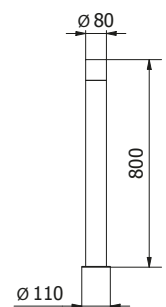

LARGO

OS-LARG0UA-30

OS-LARGP40-30

OS-LARGP40G-30

OS-LARGP40P-30

OS-LARGP36G-30

OS-LARGP80-30

OS-LARG0UA-30	max 15 W	E27	44	-	450 g	5902801335259
OS-LARGP40-30					820 g	5902801335686
OS-LARGP80-30					1120 g	5902801335990
OS-LARGP40G-30					990 g	5902801336232
OS-LARGP36G-30		-	54	schuko x4	830 g	5902801337055
OS-LARGP40P-30*	max 15 W	E27	44	-	1005 g	5902801336997

OS-LARG0UA-30

OS-LARGP40-30

OS-LARGP40G-30
OS-LARGP40P-30
OS-LARGP36G-30

OS-LARGP36G-30

OS-LARGP80-30