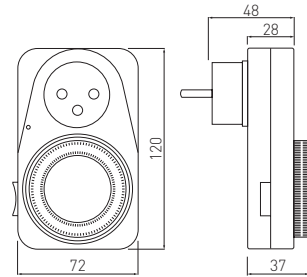

|              |   |                                  |       |               |
|--------------|---|----------------------------------|-------|---------------|
| PC-MECH24-00 | tworzywo, plastic, пластмасса, Kunststoff, nanyag | biały, white, белый, weiß, fehér | 140 g | 5908231327215 |
| PC-MECH24-SC |   |                                  |       | 5908231351104 |

PC-ELE724-00

PC-ELE724-SC

|              |   |                                  |       |               |
|--------------|---|----------------------------------|-------|---------------|
| PC-ELE724-00 | tworzywo, plastic, пластмасса, Kunststoff, nanyag | biały, white, белый, weiß, fehér | 150 g | 5908231327208 |
| PC-ELE724-SC |   |                                  |       | 5908231351128 |