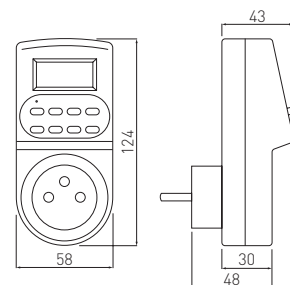

|              |   |                                  |       |               |
|--------------|---|----------------------------------|-------|---------------|
| PC-MECH24-00 | tworzywo, plastic, пластмасса, Kunststoff, nanyag | biały, white, белый, weiß, fehér | 140 g | 5908231327215 |
| PC-MECH24-SC |   |                                  |       | 5908231351104 |

PC-ELE724-00

PC-ELE724-SC

|              |   |                                  |       |               |
|--------------|---|----------------------------------|-------|---------------|
| PC-ELE724-00 | tworzywo, plastic, пластмасса, Kunststoff, nanyag | biały, white, белый, weiß, fehér | 150 g | 5908231327208 |
| PC-ELE724-SC |   |                                  |       | 5908231351128 |