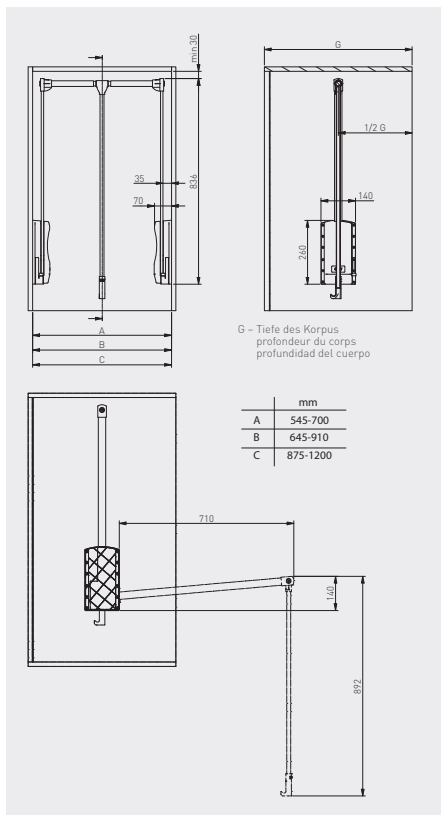

Kleiderlift mit Gasdruckfedern  
 Penderie rabattable à gaz  
 Pantógrafo con elevador por gas

| PG-GA4560-10  |  | 545 - 700  | 9 | weiß<br>blanc<br>blanco  | Stahl + Kunststoff,<br>acier + plastique,<br>acero + plástico, |
|---------------|--|------------|---|--------------------------|--|
| PG-GA6083-10  |  | 645 - 910  |   |                          |  |
| PG-GA83115-10 |  | 875 - 1200 |   |                          |  |
| PG-GA4560-20  |  | 545 - 700  |   | schwarz<br>noir<br>negro |  |
| PG-GA6083-20  |  | 645 - 910  |   |                          |  |
| PG-GA8311520  |  | 875 - 1200 |   |                          |  |