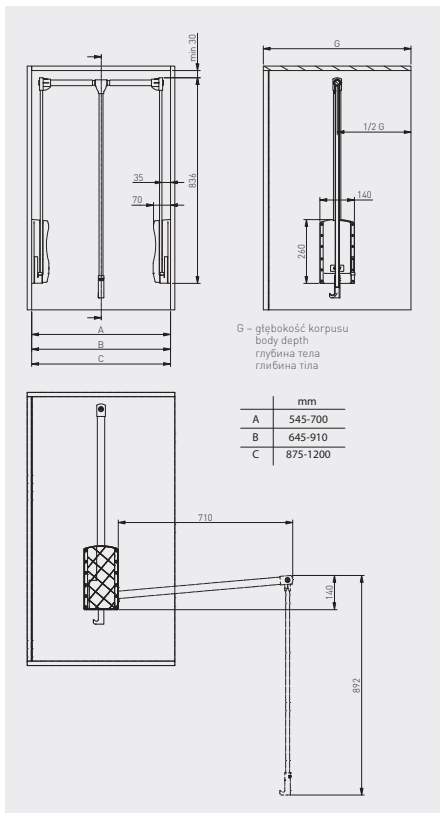

Pantograf z podnośnikiem gazowym
 Pull-down wardrobe rail – gas
 Пантограф с газовым подъемником
 Пантограф з газовим підйомником

				
PG-GA4560-10	545 – 700	9		
PG-GA6083-10	645 – 910			
PG-GA83115-10	875 – 1200			
PG-GA4560-20	545 – 700			
PG-GA6083-20	645 – 910			
PG-GA8311520	875 – 1200			
			biały white белый білий	stal + tworzywo, steel + plastic, сталь + пластмасса, сталь + пластик,
			czarny black чёрный чорний	