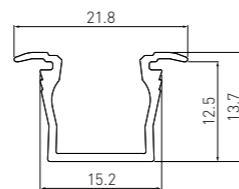

PL Profil GLAX wpuszczany, wysoki **EN** Profile GLAX recessed, high **DE** Einlassprofil GLAX, hoch **RU** Профиль LED GLAX высокий **CS** Profil GLAX vestavný, vysoký **FR** Profilé GLAX encastré, haut **ES** Perfil GLAX empotrable, alto **RO** Profil GLAX încastrat, înalt **UK** Профіль GLAX врізний, високий

Brak widocznych punktów świetlnych. Taśma LED max 10 mm szerokości
No visible points of light. LED strip width max 10 mm
Нет видимых точек света. Ширина светодиодной ленты не более 10 мм
Відсутність видимих світлових точок. Стрічка LED максимум 10 мм шириною.