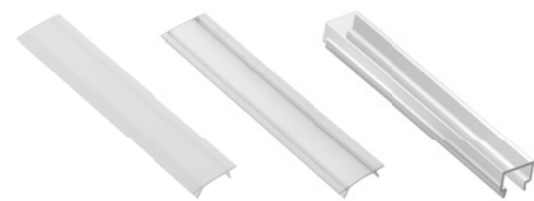

Icon 1	Icon 2	Icon 3	Icon 4	Icon 5	Icon 6	
PA-GLAXMW-AL	2	profil, profile, профиль, профіль	srebrny, silver, серебристый, срібний	aluminium, aluminium, алюминий, алюміній	5902801027475	
PA-GLAXMW-AL-20M			czarny, black, черный, чорний		5902801256967	
PA-GLAXMW-AL-10			biały, white, белый, білий		5902801256622	
PA-GLAXMW-AL-90			szampan, champagne, шампань, шампань		5902801257049	
PA-OSMLGLAXM-00	2	osłonka mini, cover mini, крышка мини, мінокришка	mleczna, frosted, молочная, молочний	PC	5902801024023	
PA-OSMLGLAXMK-00		osłonka kwadratowa, square cover, крышка квадратная, кришка квадратна			5902801040511	
PA-OSTRGLAXM-00		osłonka mini, cover mini, крышка мини, мінокришка			transparentna, transparent, прозрачная, прозорий	5902801024030
PA-ZASGLAXMW-00	-	zaślepka standard, standard end cap, заглушка стандартная, кінцевий ковпачок стандартний	szary, gray, серый, сірий	ABS	5902801040481	
PA-ZASGLAXMW-10			biały, white, белый, білий		5902801241635	
PA-ZASGLAXMW-90			szampan, champagne, шампань, шампань		5902801242090	
PA-ZASGLAXMW-20M			czarny mat, black matt, чёрный матовый, чорний матовий		5902801241628	
PA-ZASGLAXMWK-00	-	zaślepka kwadratowa, square end cap, заглушка квадратная, кінцевий ковпачок квадратний	szary, gray, серый, сірий		5902801040559	

Ostonki / Covers / Крышки / Кришки:

Zaślepka / End cap / Заглушка / кінцевий ковпачок:

PA-OSMLGLAXM-00 PA-OSTRGLAXM-00 PA-OSMLGLAXMK-00