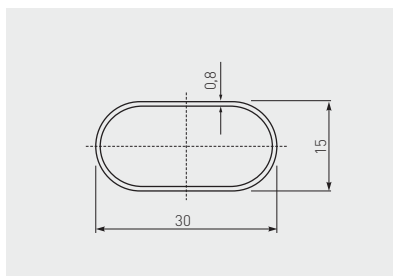

Drażek owalny
 Oval wardrobe rail
 Овальная труба для гардероба

	 L mm		
RR-CH-OW-000-08	3000	chrom / chrome / хром	stal / steel / сталь