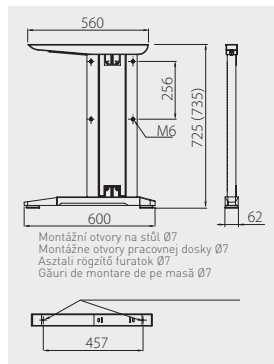

Kancelářská podnož
Kancelárska podnož
Irodai asztalláb
Picior birou

	 H mm			
SB-A60X72-80	725 (735)	stříbrný / stříborná / ezüst / argint	ocel, ocel, ocel, otel	1
SB-A60x72-20M		černá matná / čierna matná / fekete matt / negru mat		1