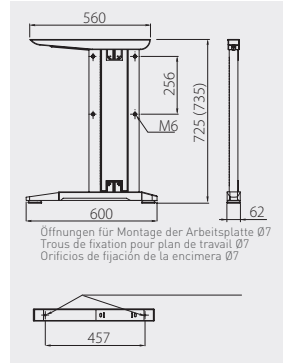

Schreibtischgestell  
Support de bureau  
Base para escritorio

SB-A60X72-80	725 (735) mm	silberfarben / argent / plata	Stahl, acier, acero,	1
SB-A60x72-20M		schwarz matt / noir mat / negro mate		1