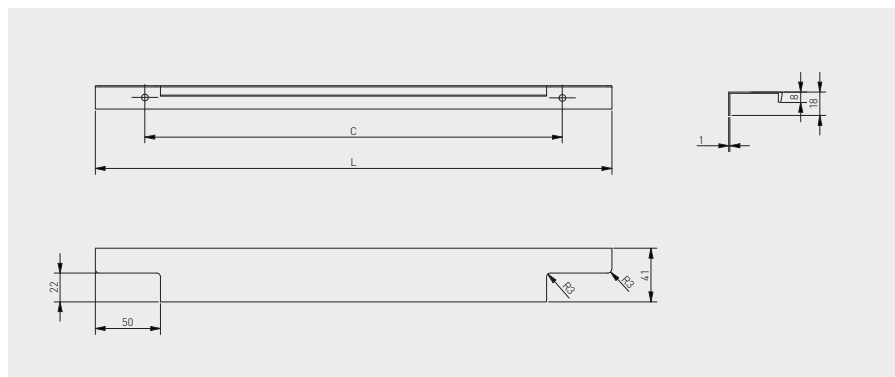

Griff LIND
Poignée LIND
Tirador LIND

NEW

C
mm

L
mm

		Chrom chrome cromado	Aluminium aluminium aluminio	Gold gebürstet or brossé oro cepillado	schwarz matt noir mat negro mate	
128	150	UA-LIND-150-128-01	UA-LIND-150-128-05	UA-LIND-150-128-18	UA-LIND-150-128-20M	Aluminium aluminium aluminio
256	296	UA-LIND-256-296-01	UA-LIND-256-296-05	UA-LIND-256-296-18	UA-LIND-256-296-20M	
320	396	UA-LIND-320-396-01	UA-LIND-320-396-05	UA-LIND-320-396-18	UA-LIND-320-396-20M	
224	496*	UA-LIND-224-496-01	UA-LIND-224-496-05	UA-LIND-224-496-18	UA-LIND-224-496-20M	
256	596*	UA-LIND-256-596-01	UA-LIND-256-596-05	UA-LIND-256-596-18	UA-LIND-256-596-20M	
352	796*	UA-LIND-352-796-01	UA-LIND-352-796-05	UA-LIND-352-796-18	UA-LIND-352-796-20M	

* Befestigung mit 3 Schrauben / Fixation à 3 vis / Fijación de 3 tornillos