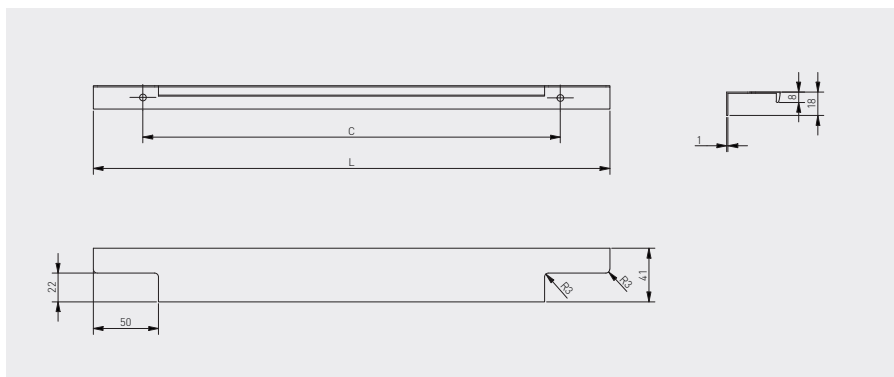

Uchwyt LIND  
Handle LIND  
Ручка LIND

NEW

EDGE MOUNTED

C mm	L mm					
		chrom chrome хром	aluminium aluminium алюминий	złoty szczotkowany brushed gold матовое золото	czarny mat black matt чёрный матовый	
128	150	UA-LIND-150-128-01	UA-LIND-150-128-05	UA-LIND-150-128-18	UA-LIND-150-128-20M	aluminium aluminium алюминий
256	296	UA-LIND-256-296-01	UA-LIND-256-296-05	UA-LIND-256-296-18	UA-LIND-256-296-20M	
320	396	UA-LIND-320-396-01	UA-LIND-320-396-05	UA-LIND-320-396-18	UA-LIND-320-396-20M	
224	496*	UA-LIND-224-496-01	UA-LIND-224-496-05	UA-LIND-224-496-18	UA-LIND-224-496-20M	
256	596*	UA-LIND-256-596-01	UA-LIND-256-596-05	UA-LIND-256-596-18	UA-LIND-256-596-20M	
352	796*	UA-LIND-352-796-01	UA-LIND-352-796-05	UA-LIND-352-796-18	UA-LIND-352-796-20M	

\* Mocowanie na 3 wkręty / Mounted with 3 screws / Крепление на 3 самореза