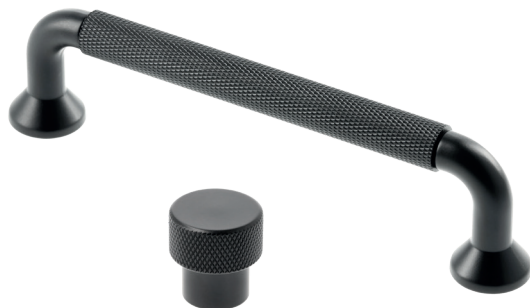

Uchwyt STRUCTURE
 Handle STRUCTURE
 Ручка STRUCTURE

NEW

C mm	L mm		
		czarny mat black matt чёрный матовый	
128	147	UA-STRUCTURE-128-20M	Aluminium aluminium aluminio
160	179	UA-STRUCTURE-192-20M	
gatka knob ручка		GA-STRUCTURE-1-20M	