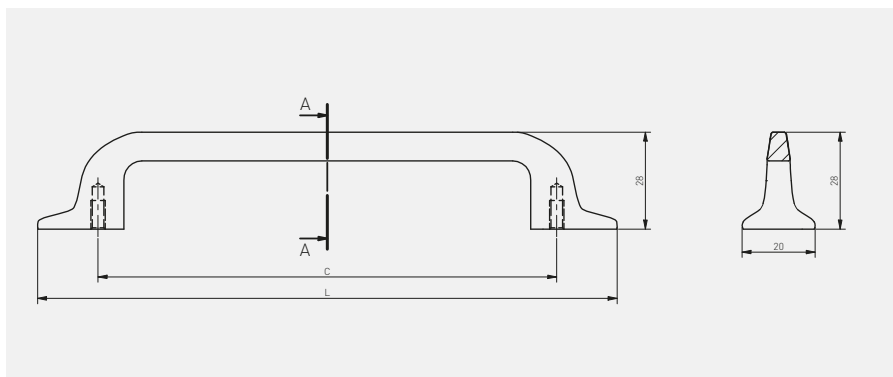

Griff FABRICIO
Poignée FABRICIO
Tirador FABRICIO

NEW

CLASSIC

C mm	L mm				
		Gold gebürstet or brossé oro cepillado	schwarz matt noir mat negro mate	Messing laiton latón	
128	161	UZ-FABRICIO-128-18	UZ-FABRICIO-128-20M	UZ-FABRICIO-128-03	ZnAl
192	225	UZ-FABRICIO-192-18	UZ-FABRICIO-192-20M	UZ-FABRICIO-192-03	
320	353	UZ-FABRICIO-320-18	UZ-FABRICIO-320-20M	UZ-FABRICIO-320-03	

* Befestigung mit 3 Schrauben / Fixation à 3 vis / Fijación de 3 tornillos