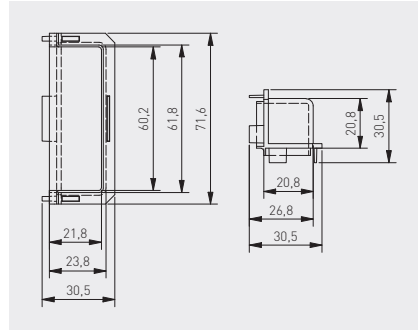

System bezuchwytowy VELLO
VELLO handleless system
Система профилей VELLO
Система профілів VELLO

aluminium, aluminium, алюминий, алюміній	inox inox шлифованная сталь шліфувана сталь	biały, white, белый, білий	tworzywo, plastic, пластмасса, пластик
PA-LACZVELLO-CIN-05	PA-LACZVELLO-CIN-06	PA-LACZVELLO-CIN-10	
czarny mat, black matt, чёрный матовый, чорний матовий	złoty, gold, золото, золотий	tworzywo, plastic, пластмасса, пластик	
PA-LACZVELLO-CIN-20M	PA-LACZVELLO-CIN-21