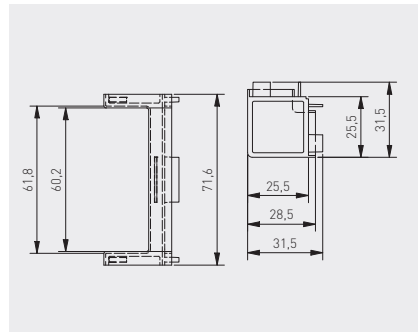

System bezuchwytowy VELLO
VELLO handleless system
Система профилей VELLO
Система профілів VELLO

			
aluminium, aluminium, алюминий, алюміній	inox inox шлифованная сталь шліфувана сталь	biały, white, белый, білий	tworzywo, plastic, пластмасса, пластик
PA-LACZVELLO-COUT-05	PA-LACZVELLO-COUT-06	PA-LACZVELLO-COUT-10	
			
czarny mat, black matt, чёрный матовый, чорний матовий	złoty, gold, золото, золотий	tworzywo, plastic, пластмасса, пластик	
PA-LACZVELLO-COUT-20M	PA-LACZVELLO-COUT-21		