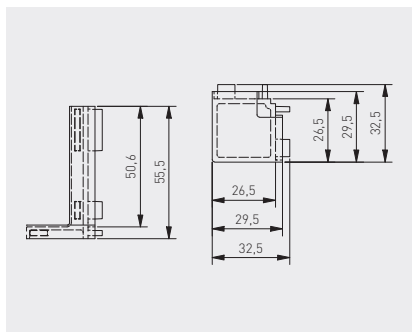

System bezuchwytowy VELLO
VELLO handleless system
Система профилей VELLO
Система профілів VELLO

aluminium, aluminium, алюминий, алюміній	inox inox шлифованная сталь шліфувана сталь	biały, white, белый, білий	tworzywo, plastic, пластмасса, пластик
PA-LACZVELLO-LOUT-05	PA-LACZVELLO-LOUT-06	PA-LACZVELLO-LOUT-10	
czarny mat, black matt, чёрный матовый, чорний матовий	złoty, gold, золото, золотий	tworzywo, plastic, пластмасса, пластик	
PA-LACZVELLO-LOUT-20M	PA-LACZVELLO-LOUT-21