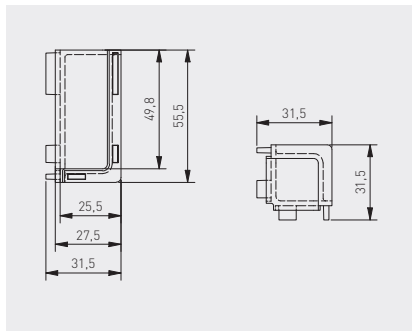

System bezuchwytowy VELLO
VELLO handleless system
Система профилей VELLO
Система профілів VELLO

aluminium, aluminium, алюминий, алюміній	inox inox шлифованная сталь шліфувана сталь	biały, white, белый, білий	tworzywo, plastic, пластмасса, пластик
PA-LACZVELLO-LIN-05	PA-LACZVELLO-LIN-06	PA-LACZVELLO-LIN-10	
czarny mat, black matt, чёрный матовый, чорний матовий	złoty, gold, золото, золотий	tworzywo, plastic, пластмасса, пластик	
PA-LACZVELLO-LIN-20M	PA-LACZVELLO-LIN-21