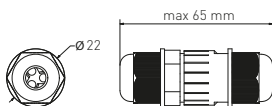

WZL-2

WZL-2-MINI