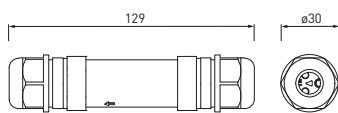

	IP	INFO				
WZL-2	IP68	łącznik, connector, соединитель, Verbinder, csataló	1,5 mm <sup>2</sup>	tworzywo, plastic, пластмасса, Kunststoff, anyag	czarny, black, черный, schwarz, fekete	5901867122070
WZL-3	IP67	trójnik, tee, тройник, T-Stück, T-idom				5901867122094
WZL-4	IP67	trójnik, tee, тройник, T-Stück, T-idom	0,5-1 mm <sup>2</sup>			5902801016189
WZL-2-MINI	IP65	łącznik, connector, соединитель, Verbinder, csataló				5902801476846