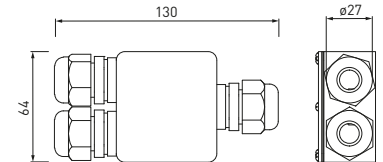

PL Wodoszczelny łącznik do przewodów elektrycznych EN Watertight connector for conductors DE Wasserdichtes Verbinder für elektrische Kabel RU Водонепроницаемый коннектор для электрических проводов CS Vodotěsný spínač pro elektrické kabely SK Vodotesná spojka na elektrické káble HU Vízhatlan kötődoboz, kábelcsatlakozó HR Vodonepropusni priključak za električne vodiče FR Raccord en imperméable, serre-fils de fixation ES Adaptador impermeable, conector para cables eléctricos IT Impermeabile, giunzione per i cavi elettrici RO Conector etanș la apă pentru cabluri electrice LT Vandeniui atsparus elektros laidų jungimo elementas LV Ūdensnecaurlaidīgs elektrisko vadu savienotājs ET Veekindel elektrijuhtmete ühendus PT Conector estanque para condutores elétricos BE Воданепранікальны злучальнік для электраправадаў UK Водонепроникний конектор для електричних проводів BG Водоустойчив конектор за електрически проводници SL Vodotesen spojka za električne kable BS Vodonepropusni priključak za električne vodiče SR Vodonepropusni priključak za električne vodiče SR Водонепропусни прикључак за електричне проводнике MK Водоотпорен конектор за електрични жици MO Conector etanș la apă pentru cabluri electrice AM Անցրանցիկ միակցիչ հաղորդիչների համար AZ Konduktorlar üçün su keçirməyən birləşdirici KA წყალგამუმტარი კონექტორი გადამყვანისთვის KK Өткізгіштерге арналған су өткізбейтін жалғағыш KY Өткөргүчтөр үчүн суу өткөрбөгөн туташтыргыч TG Пайваस्तкунаки обногузар барои ноқилҳо TK Geçirijiler için suv syzdyрмаýan birleşdiriji UZ O'tkazgichlar uchun suv o'tkazmaydigan konnektor