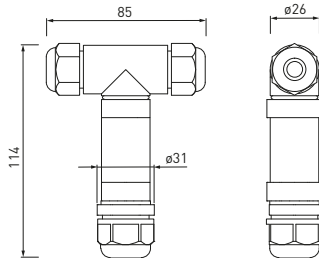

PL Wodoszczelny łącznik do przewodów elektrycznych EN Watertight connector for conductors DE Wasserdichtes Verbinder für elektrische Kabel RU Водонепроницаемый коннектор для электрических проводов CS Vodotěsný spínač pro elektrické kabely SK Vodotesná spojka na elektrické káble HU Vízhatlan kötődoboz, kábelcsatlakozó HR Vodonepropusni priključak za električne vodiče FR Raccord en imperméable, serre-fils de fixation ES Adaptador impermeable, conector para cables eléctricos IT Impermeabile, giunzione per i cavi elettrici RO Conector etanș la apă pentru cabluri electrice LT Vandeniui atsparus elektros laidų jungimo elementas LV Ūdensnecaurlaidīgs elektrisko vadu savienotājs ET Veekindel elektrijuhtmete ühendus PT Conector estanque para condutores elétricos BE Воданепранікальны злучальнік для электраправадаў UK Водонепроникний конектор для електричних проводів BG Водоустойчив конектор за електрически проводници SL Vodotesen spojka za električne kable BS Vodonepropusni priključak za električne vodiče SR Vodonepropusni priključak za električne vodiče SR Водонепропусни прикључак за електричне проводнике MK Водоотпорен конектор за електрични жици MO Conector etanș la apă pentru cabluri electrice AM Անցրանցիկ միակցիչ հաղորդիչների համար AZ Konduktorlar üçün su keçirməyən birləşdirici KA წყალგამუმტარი კონექტორი გადამყვანისთვის KK Өткізгіштерге арналған су өткізбейтін жалғағыш KY Өткөргүчтөр үчүн суу өткөрбөгөн туташтыргыч TG Пайваस्तкунаки обногузар барои ноқилҳо TK Geçirijiler için suv syzdyрмаýan birleşdiriji UZ O'tkazgichlar uchun suv o'tkazmaydigan konnektor