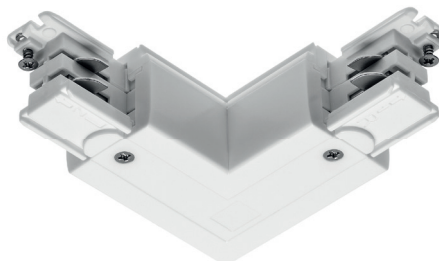

- PL Końcówka zasilająca
- EN 3-circuit live-end connector
- RU Наконечник подвода питания
- DE Energieversorgungsanschluss
- HU 3 fázisos plafonkeret végzáró

XAE-KZASPB-00	biały, white, белый, weiß, fehér	5901867193339
XAE-KZASPC-10	czarny, black, черный, schwarz, fekete	5901867193322

- PL Łącznik „L” regulowany
- EN 3-circuit adjustable „L” connector
- RU Соединитель угловой 90°
- DE "L" Verbindungsstück, regulierbar
- HU 3 fázisos állítható L csatlakozó

XAE-LKLRZWB-00	biały, white, белый, weiß, fehér	5901867193544
XAE-LKLRZWC-10	czarny, black, черный, schwarz, fekete	5901867193551

- PL Łącznik „L”
- EN 3-circuit „L” connector 90°
- RU Соединитель угловой 90°
- DE "L" Verbindungsstück
- HU 3 fázisos L csatlakozó

XAE-LKLPWB-00	biały, white, белый, weiß, fehér	5901867193407
XAE-LKLPWC-10	czarny, black, черный, schwarz, fekete	5901867193414