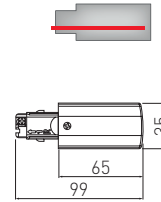

- PL Końcówka zasilająca
- EN 3-circuit live-end connector
- RU Наконечник подвода питания
- DE Energieversorgungsanschluss
- HU 3 fázisos plafonkeret végzáró

XAE-KZASPB-00	biały, white, белый, weiß, fehér	5901867193339
XAE-KZASPC-10	czarny, black, черный, schwarz, fekete	5901867193322

- PL Łącznik „L” regulowany
- EN 3-circuit adjustable „L” connector
- RU Соединитель угловой 90°
- DE "L" Verbindungsstück, regulierbar
- HU 3 fázisos állítható L csatlakozó

XAE-LKLRZWB-00	biały, white, белый, weiß, fehér	5901867193544
XAE-LKLRZWC-10	czarny, black, черный, schwarz, fekete	5901867193551

- PL Łącznik „L”
- EN 3-circuit „L” connector 90°
- RU Соединитель угловой 90°
- DE "L" Verbindungsstück
- HU 3 fázisos L csatlakozó

XAE-LKLPWB-00	biały, white, белый, weiß, fehér	5901867193407
XAE-LKLPWC-10	czarny, black, черный, schwarz, fekete	5901867193414