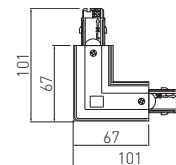

- PL Łącznik „L” regulowany
- EN 3-circuit adjustable „L” connector
- RU Соединитель угловой 90°
- DE "L" Verbindungsstück, regulierbar
- HU 3 fázisos állítható L csatlakozó

XAE-LKLRZWB-00	biały, white, белый, weiß, fehér	5901867193544
XAE-LKLRZWC-10	czarny, black, черный, schwarz, fekete	5901867193551

- PL Łącznik „L”
- EN 3-circuit „L” connector 90°
- RU Соединитель угловой 90°
- DE "L" Verbindungsstück
- HU 3 fázisos L csatlakozó

XAE-LKLPWB-00	biały, white, белый, weiß, fehér	5901867193407
XAE-LKLPWC-10	czarny, black, черный, schwarz, fekete	5901867193414