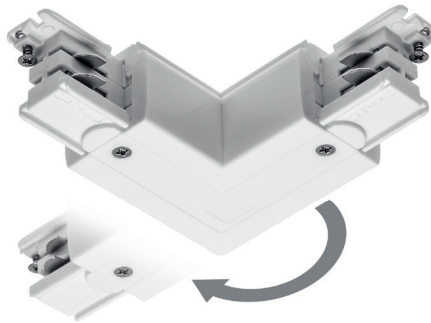

- PL Końcówka zasilająca
- EN 3-circuit live-end connector
- RU Наконечник подвода питания
- DE Energieversorgungsanschluss
- HU 3 fázisos plafonkeret végzáró

XAE-KZASPB-00	biały, white, белый, weiß, fehér	5901867193339
XAE-KZASPC-10	czarny, black, черный, schwarz, fekete	5901867193322

- PL Łącznik „L” regulowany
- EN 3-circuit adjustable „L” connector
- RU Соединитель угловой 90°
- DE "L" Verbindungsstück, regulierbar
- HU 3 fázisos állítható L csatlakozó

XAE-LKLRZWB-00	biały, white, белый, weiß, fehér	5901867193544
XAE-LKLRZWC-10	czarny, black, черный, schwarz, fekete	5901867193551

- PL Łącznik „L”
- EN 3-circuit „L” connector 90°
- RU Соединитель угловой 90°
- DE "L" Verbindungsstück
- HU 3 fázisos L csatlakozó

XAE-LKLPWB-00	biały, white, белый, weiß, fehér	5901867193407
XAE-LKLPWC-10	czarny, black, черный, schwarz, fekete	5901867193414