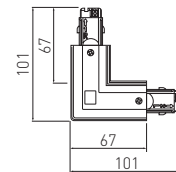

- PL Łącznik „L” regulowany
- EN 3-circuit adjustable „L” connector
- RU Соединитель угловой 90°
- DE "L" Verbindungsstück, regulierbar
- HU 3 fázisos állítható L csatlakozó

XAE-LKLRZWB-00	biały, white, белый, weiß, fehér	5901867193544
XAE-LKLRZWC-10	czarny, black, черный, schwarz, fekete	5901867193551

- PL Łącznik „L”
- EN 3-circuit „L” connector 90°
- RU Соединитель угловой 90°
- DE "L" Verbindungsstück
- HU 3 fázisos L csatlakozó

XAE-LKLPWB-00	biały, white, белый, weiß, fehér	5901867193407
XAE-LKLPWC-10	czarny, black, черный, schwarz, fekete	5901867193414