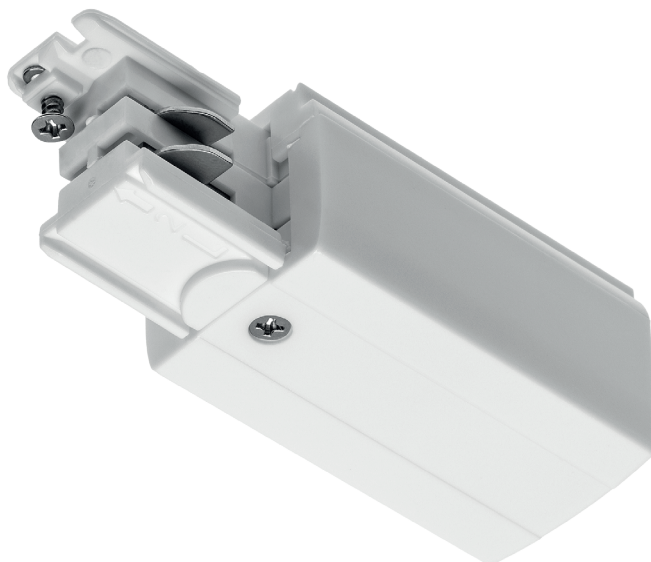

PL Końcówka zasilająca EN 3-circuit live-end connector RU Наконечник подвода питания

XAE-KZASLB-00	biały / white / белый	5901867193308
XAE-KZASLC-10	czarny / black / чёрный	5901867193315