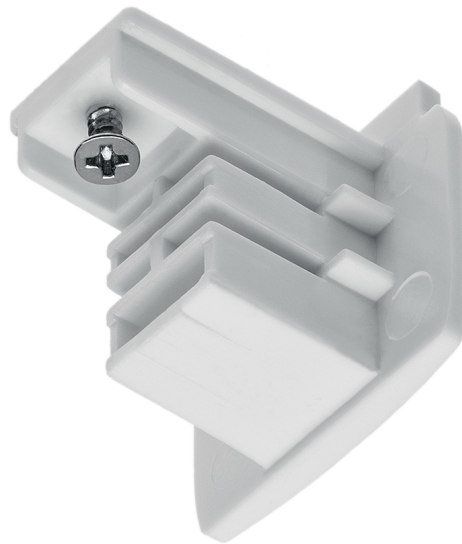

PL Zakończenie szynoprzewodu **EN** End cap **RU** Заглушка шинопровода

XAE-ZKUNCB-00	biały / white / белый	5901867193346
XAE-ZKUNCC-10	czarny / black / чёрный	5901867193353