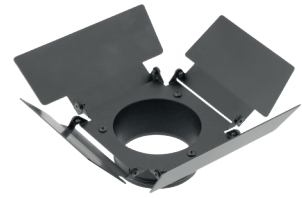

PL Końcówka do oprawy na szynoprzewódu LIMA i GROSSO **EN** Luminaire cap for LIMA and GROSSO busbars **DE** Endstück für Leuchte auf Lichtschienen LIMA und GROSSE **RU** Заглушка для светильника на шинопроводе LIMA и GROSSO **CS** Koncovka do svítidla na kolejnicovém vedení LIMA a GROSSO **SK** Koncovka do svetidla na koľajnicové vedenie LIMA a GROSSO **HU** LIMA és GROSSO sínes lámpatest végződés **HR** Kapica rasvjetnog tijela za LIMA i GROSSO sabirnice **FR** Anneau frontal anti-éblouissement pour spot LED sur rail LIMA et GROSSO **ES** Extremo de luminaria para barra colectora LIMA y GROSSO **IT** Estremità dell'apparecchio di illuminazione da blindosbarra LIMA e GROSSO **RO** Capăt pentru corpul de iluminat pe cablu cu șină LIMA și GROSSO **LT** Antgalis šviestuvui ant srovinės šynos LIMA ir GROSSO **LV** Uzgalis gaismeklim uz LIMA un GROSSO strāvas kopnes **ET** Valgusti LIMA ja GROSSO rajale kinnitamiseks mõeldud otsik **PT** Ponta para iluminação de calhas de eletricidade LIMA e GROSSO **BE** Заканчэнне рэльсавай рамкі „LIMA” і „GROSSO” **UK** Торцева заглушка для світильника на шинопроводі LIMA і GROSSO **BG** Накрайник за спот на тоководеща шина **SL** Priključek za okov na tokovni tračnici LIMA in GROSSO **BS** Kapica rasvjetnog tijela za LIMA i GROSSO sabirnice **SRP** Kapica rasvjetnog tijela za LIMA i GROSSO sabirnice **SR** Kapica rasvetnog tela za LIMA i GROSSO sabirnice **SR** Краен дел за кућиште за монтажање на собирница „LIMA” и „GROSSO” **MO** Capăt pentru corpul de iluminat pe cablu cu șină LIMA și GROSSO

XLD-LKSWLGAB-00

XLD-LKSWLGAC-00

XLD-LKSWLGBB-00

XLD-LKSWLGBC-00

XLD-LKSWLGCB-00

XLD-LKSWLGCC-00

XLD-LKSWLGAB-00	100 g	5902801357732
XLD-LKSWLGAC-00		5902801357800
XLD-LKSWLGBB-00		5902801357794
XLD-LKSWLGBC-00		5902801357831
XLD-LKSWLGCB-00		5902801357848
XLD-LKSWLGCC-00		5902801357879