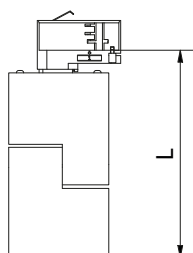

SIERRA XLD

XLD-SRA08WB-NB

XLD-SRA08WC-NB

XLD-SRA18WB-NB

XLD-SRA18WC-NB

XLD-SRA08WB-NB	8W	720lm	480g	5902801357473
XLD-SRA08WC-NB	8W	720lm	480g	5902801357558
XLD-SRA18WB-NB	18W	1620lm	840g	5902801357596
XLD-SRA18WC-NB	18W	1620lm	840g	5902801357619

INDEKS	L	W	H
XLD-SRA08WB-NB XLD-SRA08WC-NB	174	84	34
XLD-SRA18WB-NB XLD-SRA18WC-NB	177	163	34