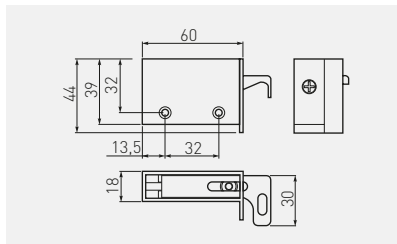

Rektifikační kování R1
Rektifikačné kovanie R1
Konyhai akasztó R1
Agatator de bucăție R1

ZK-R1-KPL-10

110 / 2 ks
110 / 2 ks
110 / 2 db
110 / 2 buc

bílá / biela / fehér / alb

ocel + plast,
ocel + plast,
acél + műanyag,
oțel + plastic