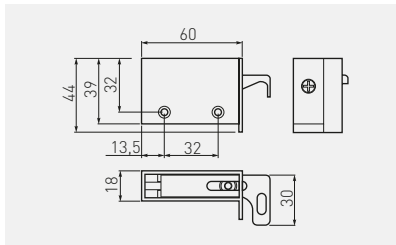

Zawieszka kuchenna R1
Kitchen hanger R1
Навес кухонный R1
Навіс кухонний R1

ZK-R1-KPL-10

110 / 2 szt.
110 / 2 pcs
110 / 2 шт.
110 / 2 шт.

biały / white / белый / білий

stal + tworzywo,
steel + plastic,
сталь + пластмасса,
сталь + пластик,